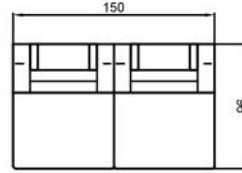

ABMESSUNGEN TYPENLISTE

2,5