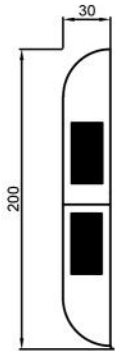

ABMESSUNGEN TYPENLISTE

SL30L