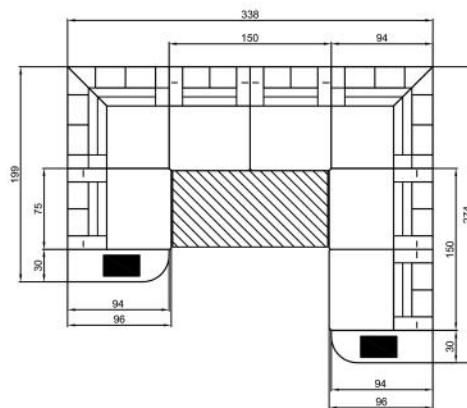

ABMESSUNGEN TYPENLISTE