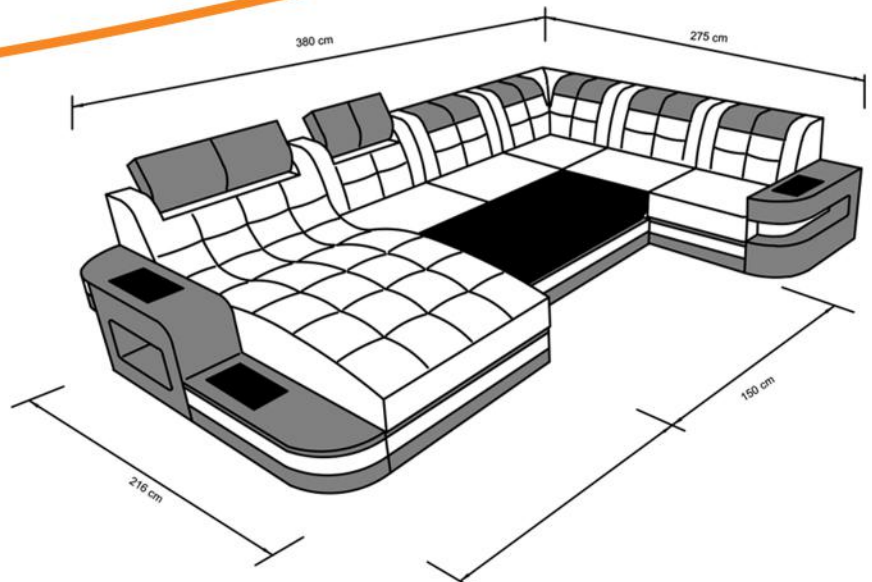

WAVE L

WAVE U

COUCHTISCH

VERONA L

VERONA U

WAVE XL

Sitzhöhe 40 cm
Sitztiefe 60 cm
Höhe minimum 80 cm
Höhe maximum 98 cm

ABMESSUNGEN TYPENLISTE