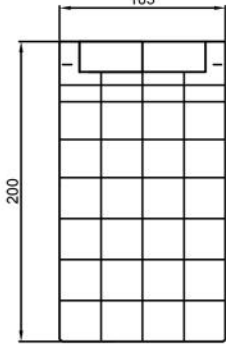

ABMESSUNGEN TYPENLISTE

OT105L