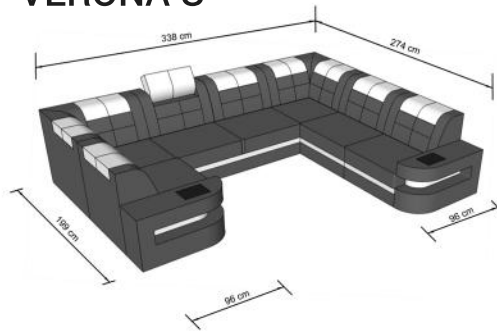

WAVE L

WAVE U

COUCHTISCH

VERONA L

VERONA U

WAVE XL

Sitzhöhe 40 cm
Sitztiefe 60 cm
Höhe minimum 80 cm
Höhe maximum 98 cm

ABMESSUNGEN TYPENLISTE