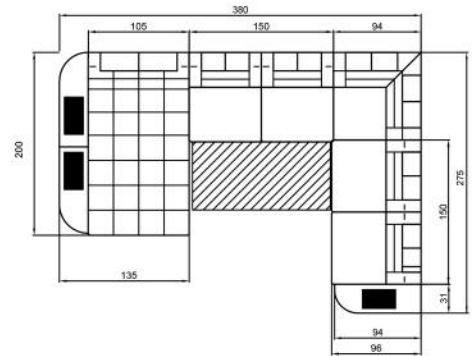

WAVE L

WAVE U

COUCHTISCH

VERONA L

VERONA U

WAVE XL

Sitzhöhe 40 cm
Sitztiefe 60 cm
Höhe minimum 80 cm
Höhe maximum 98 cm

ABMESSUNGEN TYPENLISTE

SL30L

OT105L

2,5F

2,5

SK30R

ECK

1

FARBEN UND BEZÜGE FARBMUSTER