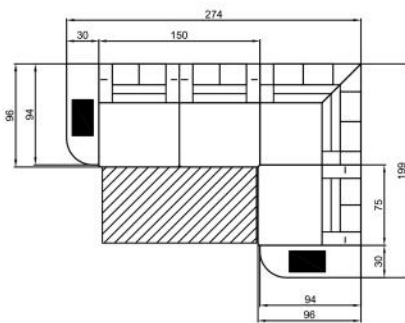

ABMESSUNGEN TYPENLISTE