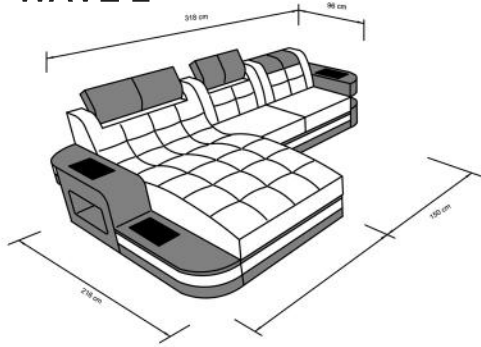

Hochwertige Bonell Federung

Sofa beliebig erweiterbar

100+ Farbkombinationen

Sofa	Premium Kunstleder	Echtleder Mix	Echtleder	Büffelleder	Hugo Stoff	Mineva/Sun Velvet	LED
Wave L	1.849,00 €	2.049,00 €	2.449,00 €	3.049,00 €	1.949,00 €	2.099,00 €	inklusive
Wave U	2.299,00 €	2.699,00 €	3.199,00 €	3.749,00 €	2.399,00 €	2.549,00 €	inklusive
Wave XL	2.399,00 €	2.799,00 €	3.299,00 €	3.849,00 €	2.499,00 €	2.649,00 €	inklusive
Como L	1.849,00 €	2.049,00 €	2.949,00 €	3.249,00 €	1.949,00 €	2.099,00 €	inklusive
Como U	2.299,00 €	2.699,00 €	3.199,00 €	3.499,00 €	2.399,00 €	2.549,00 €	inklusive
Couchtisch Wave	599,00 €	649,00 €	699,00 €	749,00 €	649,00 €	649,00 €	-
Bettfunktion (300,00 €)	489,00 €	-	589,00 €	689,00 €	539,00 €	539,00 €	-
Zusätzl. 1 Sitzler	250,00 €	350,00 €	400,00 €	500,00 €	300,00 €	350,00 €	-
Zusätzl. 2 Sitzler	500,00 €	700,00 €	800,00 €	1000,00 €	600,00 €	700,00 €	-
Hocker 70x70cm	200,00 €	250,00 €	350,00 €	450,00 €	250,00 €	300,00 €	-
Zierkissen	35,00 €	45,00 €	70,00 €	80,00 €	45,00 €	45,00 €	-
Relaxfunktion	499,00 €	549,00 €	649,00 €	699,00 €	499,00 €	499,00 €	-
Kühlschrank Box	699,00 €	699,00 €	699,00 €	699,00 €	699,00 €	699,00 €	-
Schublade Box	549,00 €	549,00 €	549,00 €	549,00 €	549,00 €	549,00 €	-
Becherhalter Box	649,00 €	649,00 €	649,00 €	649,00 €	649,00 €	649,00 €	-
Komfort Polsterung	L FORM - 150,00 €	U FORM - 200,00 €	XXL FORM - 250,00 €				

WAVE L

WAVE U

COUCHTISCH

VERONA L

VERONA U

WAVE XL

Sitzhöhe 40 cm
Sitztiefe 60 cm
Höhe minimum 80 cm
Höhe maximum 98 cm

ABMESSUNGEN TYPENLISTE