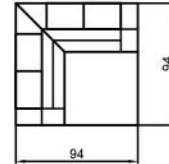

WAVE L

WAVE U

COUCHTISCH

VERONA L

VERONA U

WAVE XL

Sitzhöhe 40 cm
Sitztiefe 60 cm
Höhe minimum 80 cm
Höhe maximum 98 cm

ABMESSUNGEN TYPENLISTE

SL30L

OT105L

2,5F

2,5

SK30R

ECK

1

FARBEN UND BEZÜGE FARBMUSTER