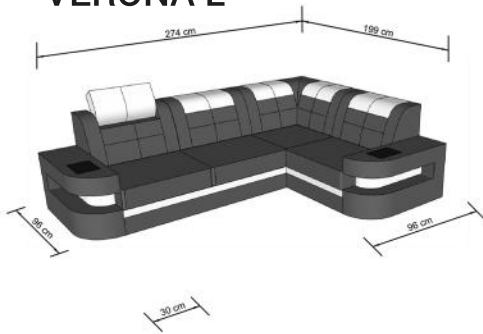

WAVE L

WAVE U

COUCHTISCH

VERONA L

VERONA U

WAVE XL

Sitzhöhe 40 cm
Sitztiefe 60 cm
Höhe minimum 80 cm
Höhe maximum 98 cm

ABMESSUNGEN TYPENLISTE