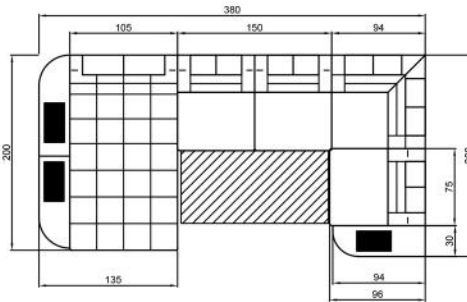

ABMESSUNGEN TYPENLISTE