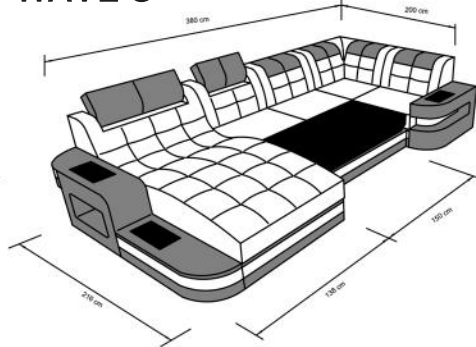

Hochwertige Bonell Federung

Sofa beliebig erweiterbar

100+ Farbkombinationen

Sofa	Premium Kunstleder	Echtleder Mix	Echtleder	Büffelleder	Hugo Stoff	Mineva/Sun Velvet	LED
Wave L	1.849,00 €	2.049,00 €	2.449,00 €	3.049,00 €	1.949,00 €	2.099,00 €	inklusive
Wave U	2.299,00 €	2.699,00 €	3.199,00 €	3.749,00 €	2.399,00 €	2.549,00 €	inklusive
Wave XL	2.399,00 €	2.799,00 €	3.299,00 €	3.849,00 €	2.499,00 €	2.649,00 €	inklusive
Como L	1.849,00 €	2.049,00 €	2.949,00 €	3.249,00 €	1.949,00 €	2.099,00 €	inklusive
Como U	2.299,00 €	2.699,00 €	3.199,00 €	3.499,00 €	2.399,00 €	2.549,00 €	inklusive
Couchtisch Wave	599,00 €	649,00 €	699,00 €	749,00 €	649,00 €	649,00 €	-
Bettfunktion (300,00 €)	489,00 €	-	589,00 €	689,00 €	539,00 €	539,00 €	-
Zusätzl. 1 Sitzler	250,00 €	350,00 €	400,00 €	500,00 €	300,00 €	350,00 €	-
Zusätzl. 2 Sitzler	500,00 €	700,00 €	800,00 €	1000,00 €	600,00 €	700,00 €	-
Hocker 70x70cm	200,00 €	250,00 €	350,00 €	450,00 €	250,00 €	300,00 €	-
Zierkissen	35,00 €	45,00 €	70,00 €	80,00 €	45,00 €	45,00 €	-
Relaxfunktion	499,00 €	549,00 €	649,00 €	699,00 €	499,00 €	499,00 €	-
Kühlschrank Box	699,00 €	699,00 €	699,00 €	699,00 €	699,00 €	699,00 €	-
Schublade Box	549,00 €	549,00 €	549,00 €	549,00 €	549,00 €	549,00 €	-
Becherhalter Box	649,00 €	649,00 €	649,00 €	649,00 €	649,00 €	649,00 €	-
Komfort Polsterung	L FORM - 150,00 €	U FORM - 200,00 €	XXL FORM - 250,00 €				

WAVE L

WAVE U

COUCHTISCH

VERONA L

VERONA U

WAVE XL

Sitzhöhe 40 cm
Sitztiefe 60 cm
Höhe minimum 80 cm
Höhe maximum 98 cm

ABMESSUNGEN TYPENLISTE