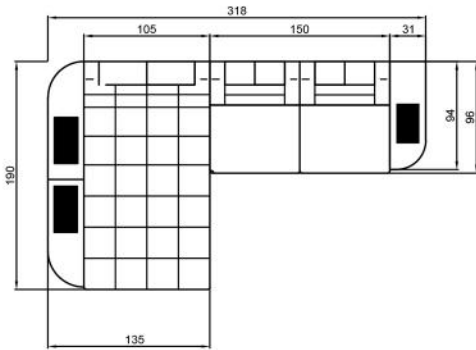

ABMESSUNGEN TYPENLISTE