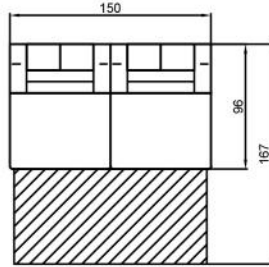

ABMESSUNGEN TYPENLISTE

2,5F