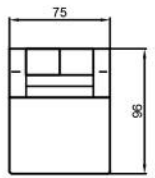

ABMESSUNGEN TYPENLISTE

1