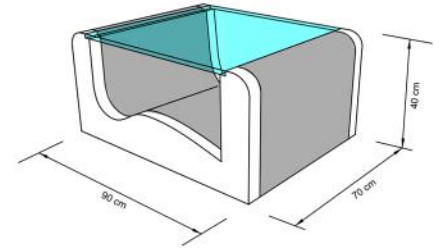

WAVE L

WAVE U

COUCHTISCH

VERONA L

VERONA U

WAVE XL

Sitzhöhe 40 cm
Sitztiefe 60 cm
Höhe minimum 80 cm
Höhe maximum 98 cm

ABMESSUNGEN TYPENLISTE