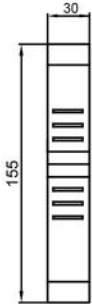

VENEDIG L

VENEDIG U

VENEDIG XXL

VENEDIG C

VENEDIG CL

COUCHTISCH

Sitzhöhe 40 cm
Sitztiefe 60 cm
Höhe minimum 80 cm
Höhe maximum 98 cm

VENEDIG XXL

ABMESSUNGEN TYPENLISTE

SL30L

OT85L

2,5F

2,5

SK30R

ECK

1