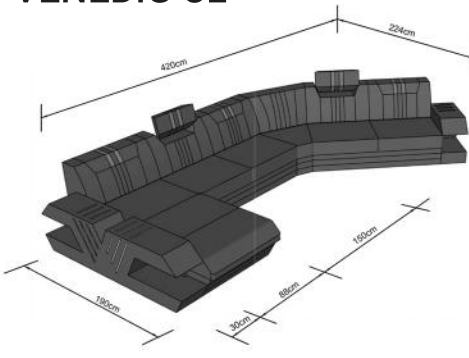

VENEDIG L

VENEDIG U

VENEDIG XXL

VENEDIG C

VENEDIG CL

COUCHTISCH

Sitzhöhe 40 cm
Sitztiefe 60 cm
Höhe minimum 80 cm
Höhe maximum 98 cm

VENEDIG XXL

ABMESSUNGEN TYPENLISTE

SL30L

OT85L

2,5F

2,5

SK30R

ECK

1