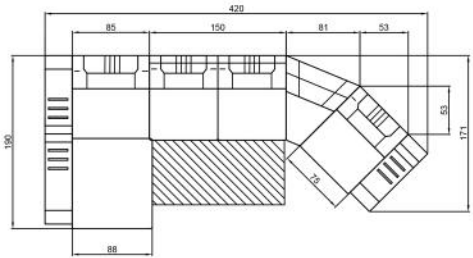

VENEDIG L

VENEDIG U

VENEDIG XXL

VENEDIG C

VENEDIG CL

COUCHTISCH

Sitzhöhe 40 cm
Sitztiefe 60 cm
Höhe minimum 80 cm
Höhe maximum 98 cm

VENEDIG XXL

ABMESSUNGEN TYPENLISTE

SL30L

OT85L

2,5F

2,5

SK30R

ECK

1