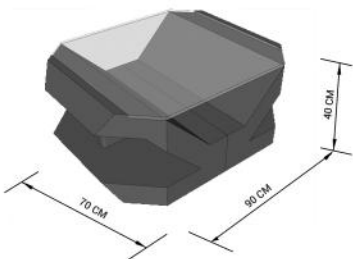

VENEDIG L

VENEDIG U

VENEDIG XXL

VENEDIG C

VENEDIG CL

COUCHTISCH

Sitzhöhe 40 cm
Sitztiefe 60 cm
Höhe minimum 80 cm
Höhe maximum 98 cm

VENEDIG XXL

ABMESSUNGEN TYPENLISTE

SL30L

OT85L

2,5F

2,5

SK30R

ECK

1