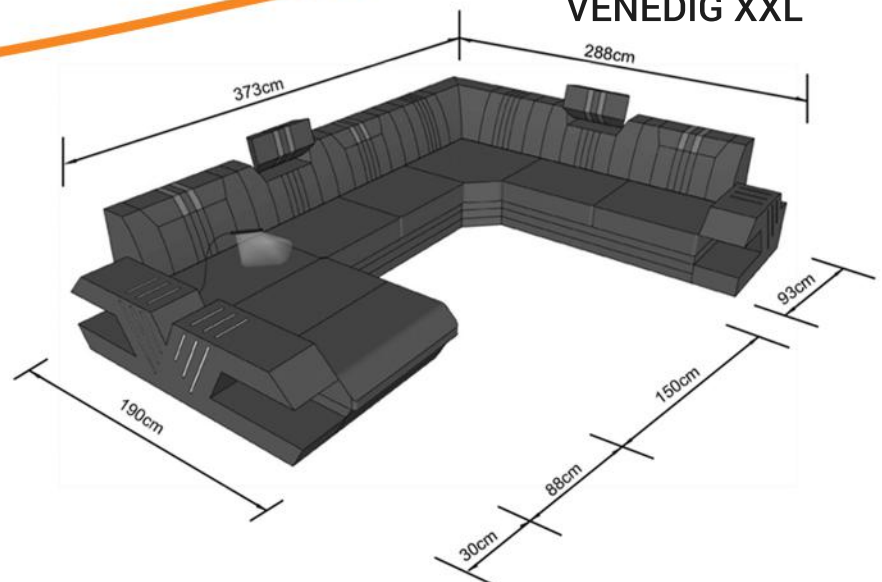

VENEDIG L

VENEDIG U

VENEDIG XXL

VENEDIG C

VENEDIG CL

COUCHTISCH

Sitzhöhe 40 cm
Sitztiefe 60 cm
Höhe minimum 80 cm
Höhe maximum 98 cm

VENEDIG XXL

ABMESSUNGEN TYPENLISTE

SL30L

OT85L

2,5F

2,5

SK30R

ECK

1