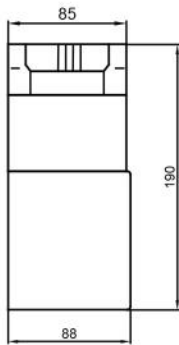

VENEDIG L

VENEDIG U

VENEDIG XXL

VENEDIG C

VENEDIG CL

COUCHTISCH

Sitzhöhe 40 cm
Sitztiefe 60 cm
Höhe minimum 80 cm
Höhe maximum 98 cm

VENEDIG XXL

ABMESSUNGEN TYPENLISTE

SL30L

OT85L

2,5F

2,5

SK30R

ECK

1