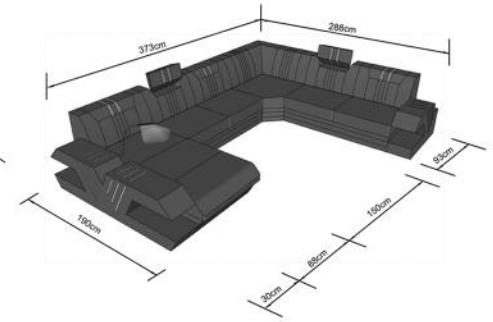

VENEDIG L

VENEDIG U

VENEDIG XXL

VENEDIG C

VENEDIG CL

COUCHTISCH

Sitzhöhe 40 cm
Sitztiefe 60 cm
Höhe minimum 80 cm
Höhe maximum 98 cm

VENEDIG XXL

ABMESSUNGEN TYPENLISTE

SL30L

OT85L

2,5F

2,5

SK30R

ECK

1