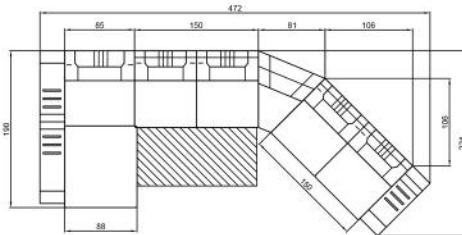

VENEDIG L

VENEDIG U

VENEDIG XXL

VENEDIG C

VENEDIG CL

COUCHTISCH

Sitzhöhe 40 cm
Sitztiefe 60 cm
Höhe minimum 80 cm
Höhe maximum 98 cm

VENEDIG XXL

ABMESSUNGEN TYPENLISTE

SL30L

OT85L

2,5F

2,5

SK30R

ECK

1