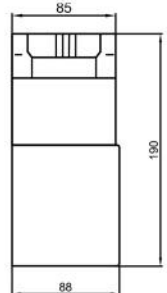

ABMESSUNGEN TYPENLISTE

1