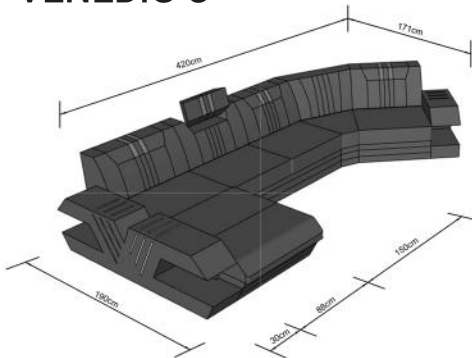

VENEDIG L

VENEDIG U

VENEDIG XXL

VENEDIG C

VENEDIG CL

COUCHTISCH

Sitzhöhe 40 cm
Sitztiefe 60 cm
Höhe minimum 80 cm
Höhe maximum 98 cm

VENEDIG XXL

ABMESSUNGEN TYPENLISTE

SL30L

OT85L

2,5F

2,5

SK30R

ECK

1