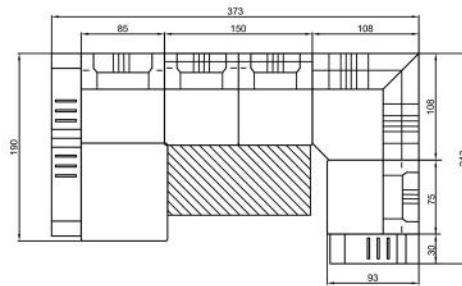

VENEDIG L

VENEDIG U

VENEDIG XXL

VENEDIG C

VENEDIG CL

COUCHTISCH

Sitzhöhe 40 cm
Sitztiefe 60 cm
Höhe minimum 80 cm
Höhe maximum 98 cm

VENEDIG XXL

ABMESSUNGEN TYPENLISTE

SL30L

OT85L

2,5F

2,5

SK30R

ECK

1