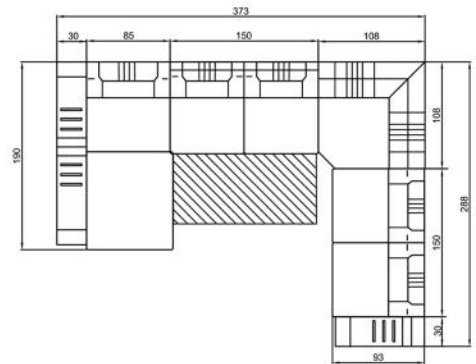

VENEDIG L

VENEDIG U

VENEDIG XXL

VENEDIG C

VENEDIG CL

COUCHTISCH

Sitzhöhe 40 cm
Sitztiefe 60 cm
Höhe minimum 80 cm
Höhe maximum 98 cm

VENEDIG XXL

ABMESSUNGEN TYPENLISTE

SL30L

OT85L

2,5F

2,5

SK30R

ECK

1