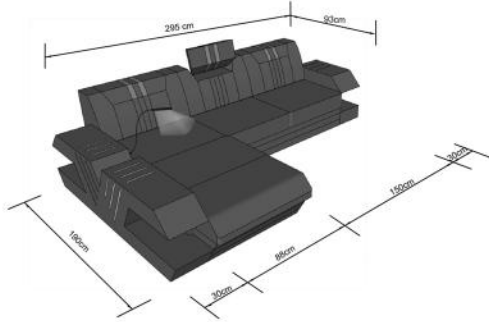

VENEDIG L

VENEDIG U

VENEDIG XXL

VENEDIG C

VENEDIG CL

COUCHTISCH

Sitzhöhe 40 cm
Sitztiefe 60 cm
Höhe minimum 80 cm
Höhe maximum 98 cm

VENEDIG XXL

ABMESSUNGEN TYPENLISTE

SL30L

OT85L

2,5F

2,5

SK30R

ECK

1