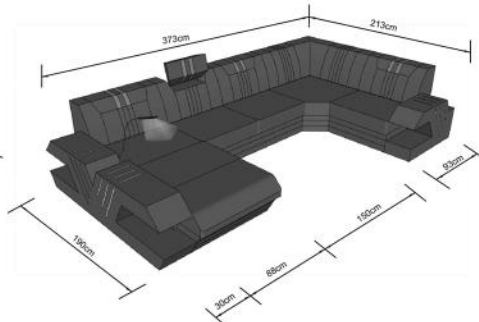

VENEDIG L

VENEDIG U

VENEDIG XXL

VENEDIG C

VENEDIG CL

COUCHTISCH

Sitzhöhe 40 cm
Sitztiefe 60 cm
Höhe minimum 80 cm
Höhe maximum 98 cm

VENEDIG XXL

ABMESSUNGEN TYPENLISTE

SL30L

OT85L

2,5F

2,5

SK30R

ECK

1