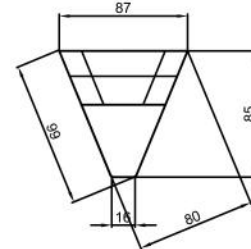

ABMESSUNGEN TYPENLISTE

ECK