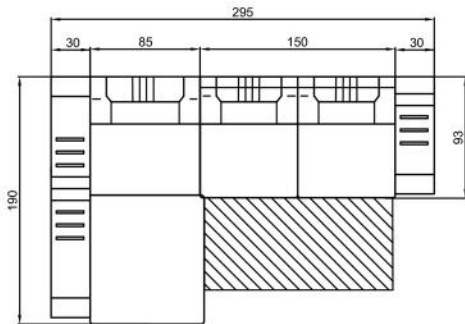

VENEDIG L

VENEDIG U

VENEDIG XXL

VENEDIG C

VENEDIG CL

COUCHTISCH

Sitzhöhe 40 cm
Sitztiefe 60 cm
Höhe minimum 80 cm
Höhe maximum 98 cm

VENEDIG XXL

ABMESSUNGEN TYPENLISTE

SL30L

OT85L

2,5F

2,5

SK30R

ECK

1