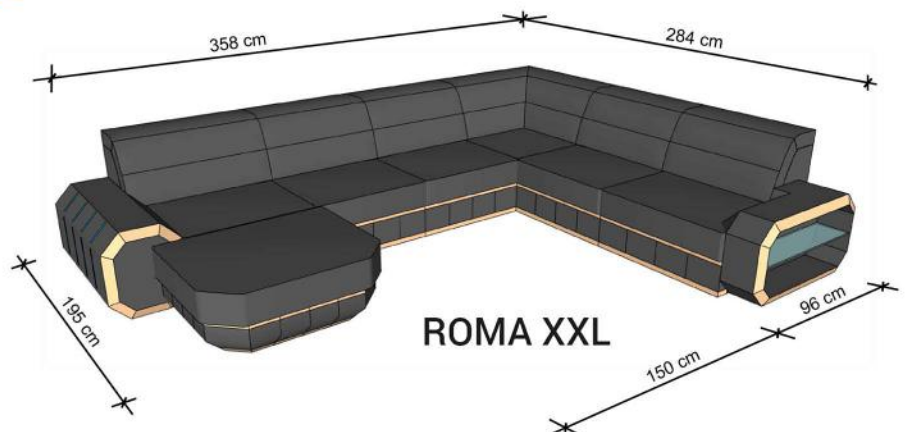

ABMESSUNGEN TYPENLISTE

2-SITZER

3-SITZER

L

U-FORM

VERONA-L

VERONA-U

SESSEL

HOCKER

COUCHTISCH

Sitzhöhe 40 cm
Sitztiefe 60 cm
Höhe minimum 80 cm
Höhe maximum 98 cm

ROMA XXL

ABMESSUNGEN TYPENLISTE

SL40L

OT85L

2,5FR