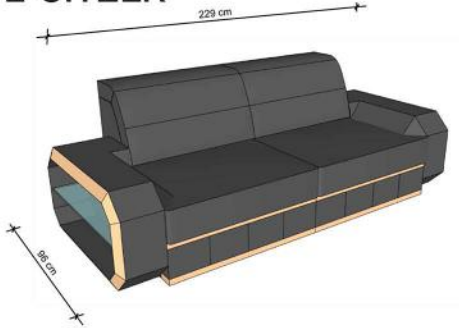

ABMESSUNGEN TYPENLISTE

2-SITZER

3-SITZER

L

U-FORM

VERONA-L

VERONA-U

SESSEL

HOCKER

COUCHTISCH

Sitzhöhe 40 cm
Sitztiefe 60 cm
Höhe minimum 80 cm
Höhe maximum 98 cm

ROMA XXL

ABMESSUNGEN TYPENLISTE

SL40L

OT85L

2,5FR