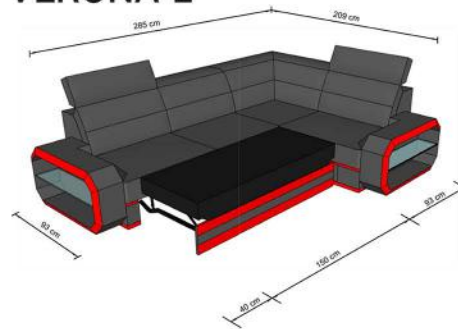

ABMESSUNGEN TYPENLISTE

2-SITZER

3-SITZER

L

U-FORM

VERONA-L

VERONA-U

SESSEL

HOCKER

COUCHTISCH

Sitzhöhe 40 cm
Sitztiefe 60 cm
Höhe minimum 80 cm
Höhe maximum 98 cm

ROMA XXL

ABMESSUNGEN TYPENLISTE

SL40L

OT85L

2,5FR