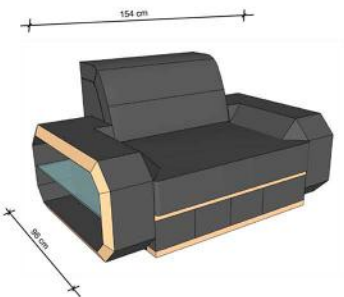

ABMESSUNGEN TYPENLISTE

2-SITZER

3-SITZER

L

U-FORM

VERONA-L

VERONA-U

SESSEL

HOCKER

COUCHTISCH

Sitzhöhe 40 cm
Sitztiefe 60 cm
Höhe minimum 80 cm
Höhe maximum 98 cm

ROMA XXL

ABMESSUNGEN TYPENLISTE

SL40L

OT85L

2,5FR