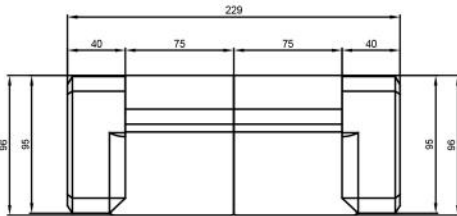

SK40L-1L-1R-SK40R