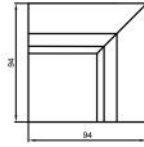

ABMESSUNGEN TYPENLISTE

ECK