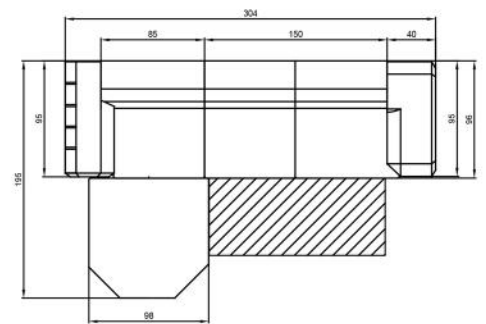

SL40L-OT85L-2,5FR-SK40R