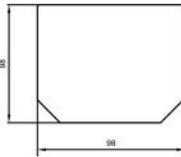

ABMESSUNGEN TYPENLISTE

2-SITZER

3-SITZER

L

U-FORM

VERONA-L

VERONA-U

SESSEL

HOCKER

COUCHTISCH

Sitzhöhe 40 cm
Sitztiefe 60 cm
Höhe minimum 80 cm
Höhe maximum 98 cm

ROMA XXL

ABMESSUNGEN TYPENLISTE

SL40L

OT85L

2,5FR