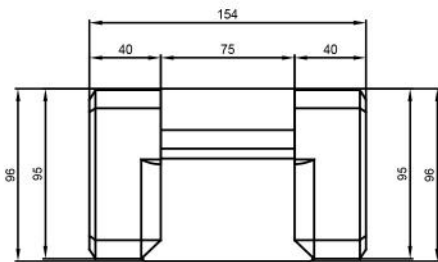

SK40L-1LR-SK40R