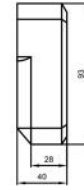

ABMESSUNGEN TYPENLISTE

SK40R