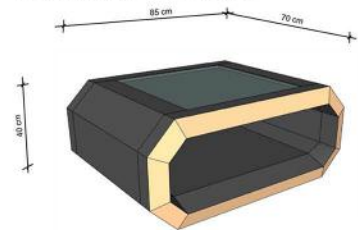

ABMESSUNGEN TYPENLISTE

2-SITZER

3-SITZER

L

U-FORM

VERONA-L

VERONA-U

SESSEL

HOCKER

COUCHTISCH

Sitzhöhe 40 cm
Sitztiefe 60 cm
Höhe minimum 80 cm
Höhe maximum 98 cm

ROMA XXL

ABMESSUNGEN TYPENLISTE

SL40L

OT85L

2,5FR