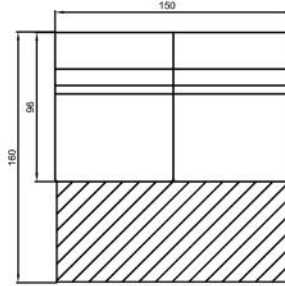

ABMESSUNGEN TYPENLISTE

2,5F