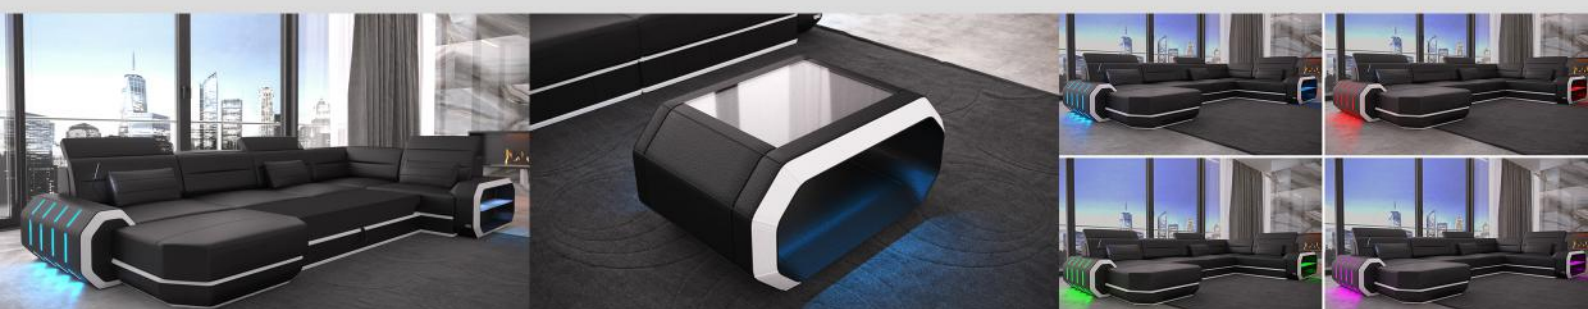

MODELLREIHE

ROMA/VERONA

mit LED Beleuchtung

ab **1.799,00 EUR**

- ✓ *flexible Rückenlehnen*
- ✓ *USB Port zum Laden diverser Geräte*
- ✓ *inkl. LED Leselampe für den USB Port*
- ✓ *beleuchtete Ablagefläche aus Glas*
- ✓ *LED Beleuchtung (RGB) mit Fernbedienung*

Hochwertige Bonell Federung

Sofa beliebig erweiterbar

100+ Farbkombinationen

Sofa	Premium Kunstleder	Echtleder Mix	Echtleder	Büffelleder	Hugo Stoff	Mineva/Sun Velvet	LED
Roma L	1.799,00 €	1.999,00 €	2.399,00 €	2.999,00 €	1.899,00 €	2.049,00 €	inklusive
Roma U	2.299,00 €	2.599,00 €	3.099,00 €	3.999,00 €	2.399,00 €	2.549,00 €	inklusive
Roma XXL	2.399,00 €	2.699,00 €	3.299,00 €	4.099,00 €	2.499,00 €	2.649,00 €	inklusive
Roma C	2.299,00 €	2.599,00 €	3.099,00 €	3.999,00 €	2.399,00 €	2.549,00 €	inklusive
Roma CL	2.399,00 €	2.699,00 €	3.299,00 €	4.099,00 €	2.499,00 €	2.649,00 €	inklusive
Verona L	1.799,00 €	1.999,00 €	2.399,00 €	2.999,00 €	1.899,00 €	2.049,00 €	inklusive
Verona U	2.199,00 €	2.499,00 €	2.999,00 €	3.899,00 €	2.299,00 €	2.449,00 €	inklusive
Couchtisch Roma	599,00 €	699,00 €	749,00 €	799,00 €	649,00 €	699,00 €	190,00 €
Bettfunktion (300,00 €)	489,00 €	-	589,00 €	689,00 €	539,00 €	539,00 €	-
Zusätzl. 1 Sitzler	250,00 €	350,00 €	400,00 €	500,00 €	300,00 €	350,00 €	-
Zusätzl. 2 Sitzler	500,00 €	700,00 €	800,00 €	1000,00 €	600,00 €	700,00 €	-
Hocker 70x70cm	200,00 €	250,00 €	350,00 €	450,00 €	250,00 €	300,00 €	-
Zierkissen	35,00 €	45,00 €	70,00 €	80,00 €	45,00 €	45,00 €	-
Relaxfunktion	499,00 €	549,00 €	649,00 €	699,00 €	499,00 €	499,00 €	-
Kühlschrank Box	699,00 €	699,00 €	699,00 €	699,00 €	699,00 €	699,00 €	-
Schublade Box	549,00 €	549,00 €	549,00 €	549,00 €	549,00 €	549,00 €	-
Becherhalter Box	649,00 €	649,00 €	649,00 €	649,00 €	649,00 €	649,00 €	-
Komfort Polsterung	L FORM - 150,00 €	U FORM - 200,00 €	XXL FORM - 250,00 €				