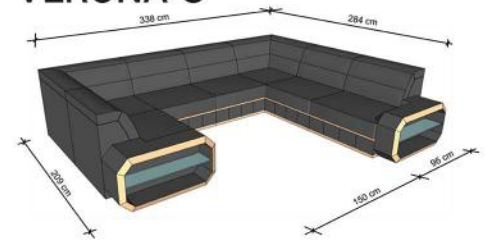

ABMESSUNGEN TYPENLISTE

2-SITZER

3-SITZER

L

U-FORM

VERONA-L

VERONA-U

SESSEL

HOCKER

COUCHTISCH

Sitzhöhe 40 cm
Sitztiefe 60 cm
Höhe minimum 80 cm
Höhe maximum 98 cm

ROMA XXL

ABMESSUNGEN TYPENLISTE

SL40L

OT85L

2,5FR