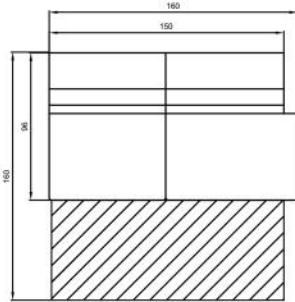

ABMESSUNGEN TYPENLISTE

2-SITZER

3-SITZER

L

U-FORM

VERONA-L

VERONA-U

SESSEL

HOCKER

COUCHTISCH

Sitzhöhe 40 cm
Sitztiefe 60 cm
Höhe minimum 80 cm
Höhe maximum 98 cm

ROMA XXL

ABMESSUNGEN TYPENLISTE

SL40L

OT85L

2,5FR