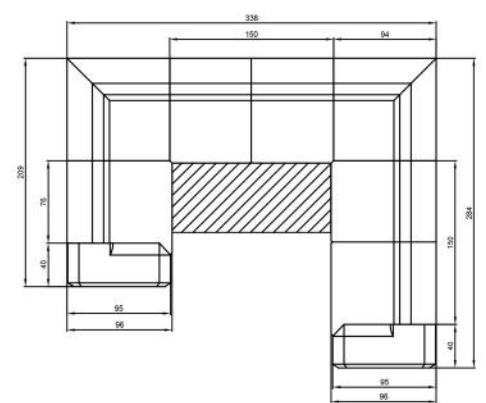

SK40L-1L-ECK-2,5F-ECK-2,5R-SK40R