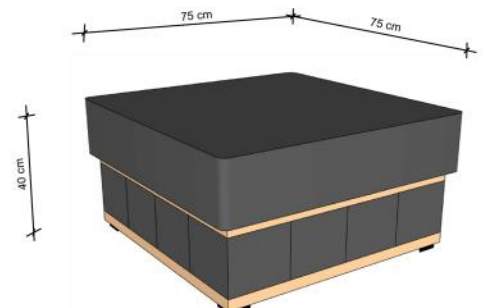

ABMESSUNGEN TYPENLISTE

HOCKER