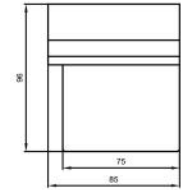

ABMESSUNGEN TYPENLISTE

2-SITZER

3-SITZER

L

U-FORM

VERONA-L

VERONA-U

SESSEL

HOCKER

COUCHTISCH

Sitzhöhe 40 cm
Sitztiefe 60 cm
Höhe minimum 80 cm
Höhe maximum 98 cm

ROMA XXL

ABMESSUNGEN TYPENLISTE

SL40L

OT85L

2,5FR