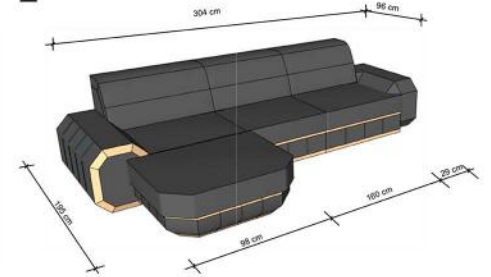

ABMESSUNGEN TYPENLISTE

2-SITZER

3-SITZER

L

U-FORM

VERONA-L

VERONA-U

SESSEL

HOCKER

COUCHTISCH

Sitzhöhe 40 cm
Sitztiefe 60 cm
Höhe minimum 80 cm
Höhe maximum 98 cm

ROMA XXL

ABMESSUNGEN TYPENLISTE

SL40L

OT85L

2,5FR