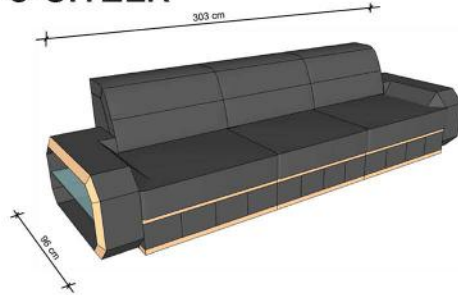

ABMESSUNGEN TYPENLISTE

2-SITZER

3-SITZER

L

U-FORM

VERONA-L

VERONA-U

SESSEL

HOCKER

COUCHTISCH

Sitzhöhe 40 cm
Sitztiefe 60 cm
Höhe minimum 80 cm
Höhe maximum 98 cm

ROMA XXL

ABMESSUNGEN TYPENLISTE

SL40L

OT85L

2,5FR