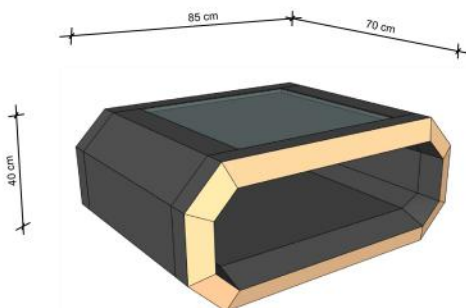

COUCHTISCH