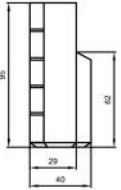

ABMESSUNGEN TYPENLISTE

2-SITZER

3-SITZER

L

U-FORM

VERONA-L

VERONA-U

SESSEL

HOCKER

COUCHTISCH

Sitzhöhe 40 cm
Sitztiefe 60 cm
Höhe minimum 80 cm
Höhe maximum 98 cm

ROMA XXL

ABMESSUNGEN TYPENLISTE

SL40L

OT85L

2,5FR