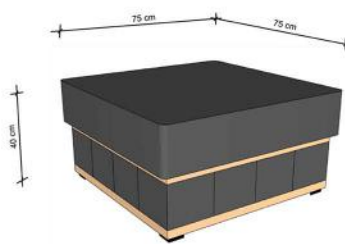

ABMESSUNGEN TYPENLISTE

2-SITZER

3-SITZER

L

U-FORM

VERONA-L

VERONA-U

SESSEL

HOCKER

COUCHTISCH

Sitzhöhe 40 cm
Sitztiefe 60 cm
Höhe minimum 80 cm
Höhe maximum 98 cm

ROMA XXL

ABMESSUNGEN TYPENLISTE

SL40L

OT85L

2,5FR