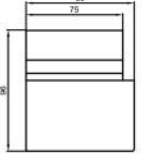

ABMESSUNGEN TYPENLISTE

2-SITZER

3-SITZER

L

U-FORM

VERONA-L

VERONA-U

SESSEL

HOCKER

COUCHTISCH

Sitzhöhe 40 cm
Sitztiefe 60 cm
Höhe minimum 80 cm
Höhe maximum 98 cm

ROMA XXL

ABMESSUNGEN TYPENLISTE

SL40L

OT85L

2,5FR

2,5F

SK40R

ECK

1R

SK40L-1L-1R-SK40R

SK40L-1L-1-1R-SK40R

SL40L-OT85L-2,5FR-SK40R

SK40L-1LR-SK40R