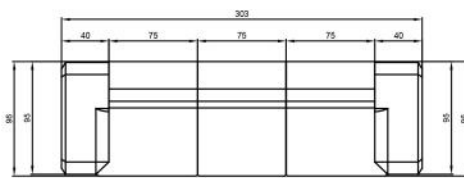

SK40L-1L-1-1R-SK40R