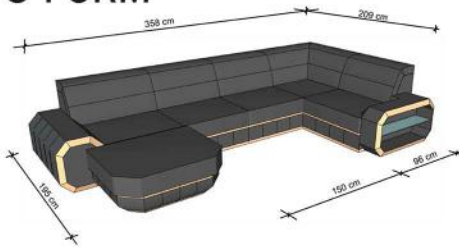

ABMESSUNGEN TYPENLISTE

2-SITZER

3-SITZER

L

U-FORM

VERONA-L

VERONA-U

SESSEL

HOCKER

COUCHTISCH

Sitzhöhe 40 cm
Sitztiefe 60 cm
Höhe minimum 80 cm
Höhe maximum 98 cm

ROMA XXL

ABMESSUNGEN TYPENLISTE

SL40L

OT85L

2,5FR