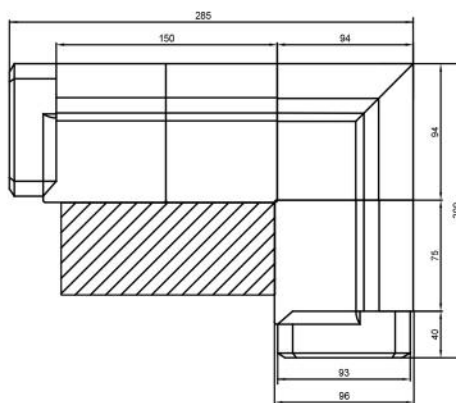

SK40L-2,5FL-ECK-1R-SK40R