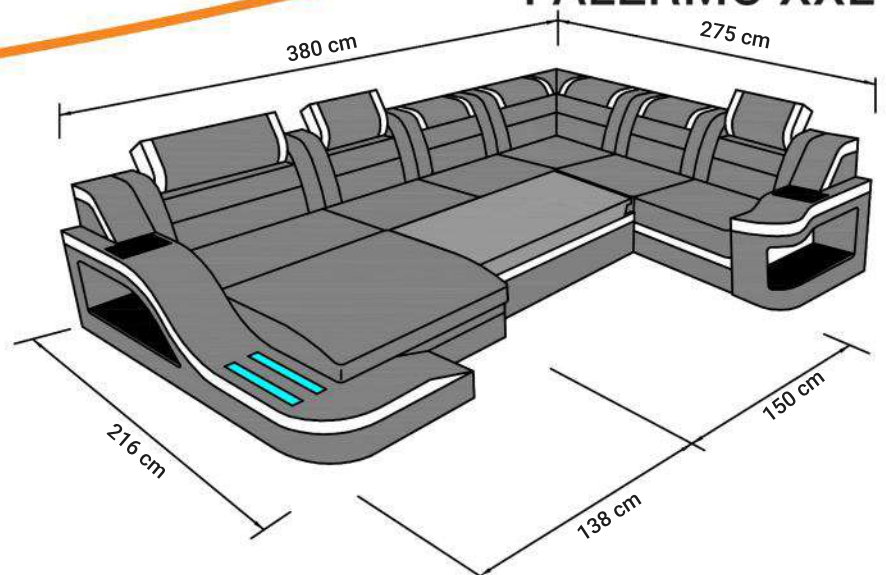

Couchtisch Palermo

Bettfunktion (330,00 €)

Zusätzl. 1 Sitzler

Zusätzl. 2 Sitzler

Hocker 70x70cm

Zierkissen

Relaxfunktion

Kühlschrank Box

Schublade Box

Becherhalter Box

Komfort Polsterung

PREIS AUF ANFRAGE

PALERMO L

PALERMO U

HOCKER

RELAXFUNKTION

TISCH

PALERMO XXL

Sitzhöhe 40 cm
Sitztiefe 60 cm
Höhe minimum 80 cm
Höhe maximum 98 cm

OT105L

2,5

2,5F

ECK

1