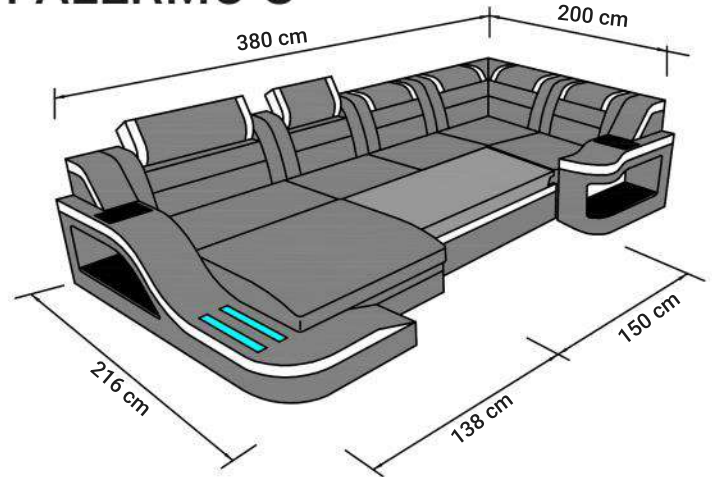

Schublade Box

Becherhalter Box

Komfort Polsterung

PREIS AUF ANFRAGE

PALERMO L

PALERMO U

HOCKER

RELAXFUNKTION

TISCH

PALERMO XXL

Sitzhöhe 40 cm
Sitztiefe 60 cm
Höhe minimum 80 cm
Höhe maximum 98 cm

OT105L

2,5

2,5F

ECK

1