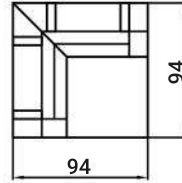

OT105L

2,5

2,5F

ECK

1

SK35R