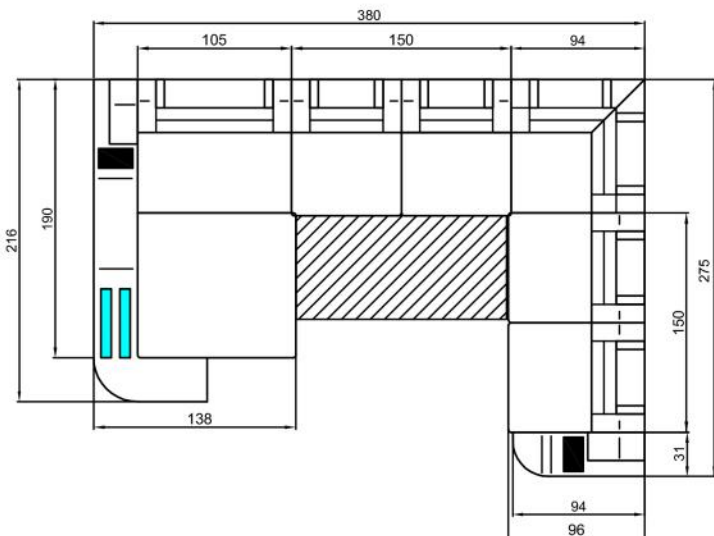

OT105L

2,5F

ECK

SK35R