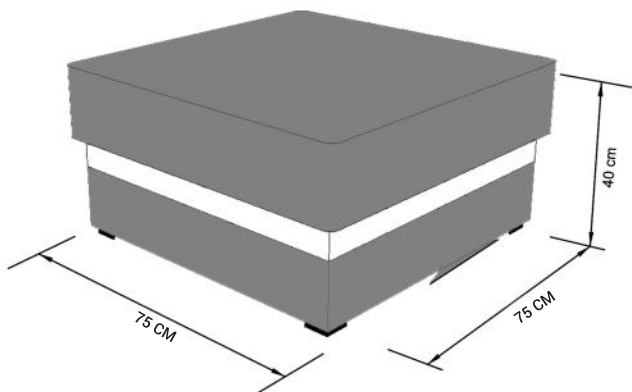

PALERMO L

PALERMO U

HOCKER

TISCH

PALERMO XXL

Sitzhöhe 40 cm
Sitztiefe 60 cm
Höhe minimum 80 cm
Höhe maximum 98 cm

OT105L

2,5