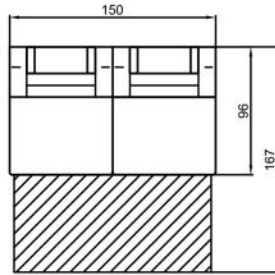

2,5F

ECK

SK35R