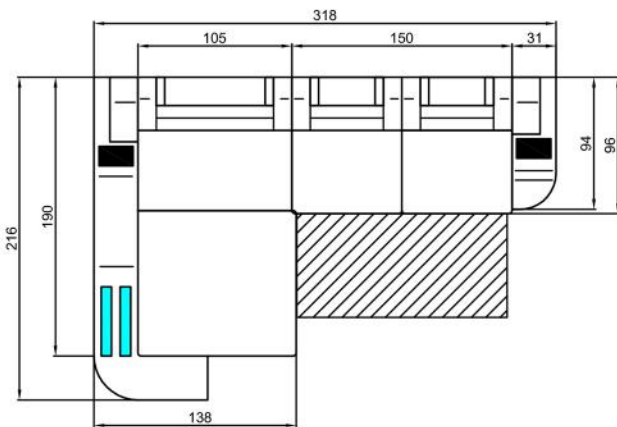

OT105L

2,5F

ECK

SK35R