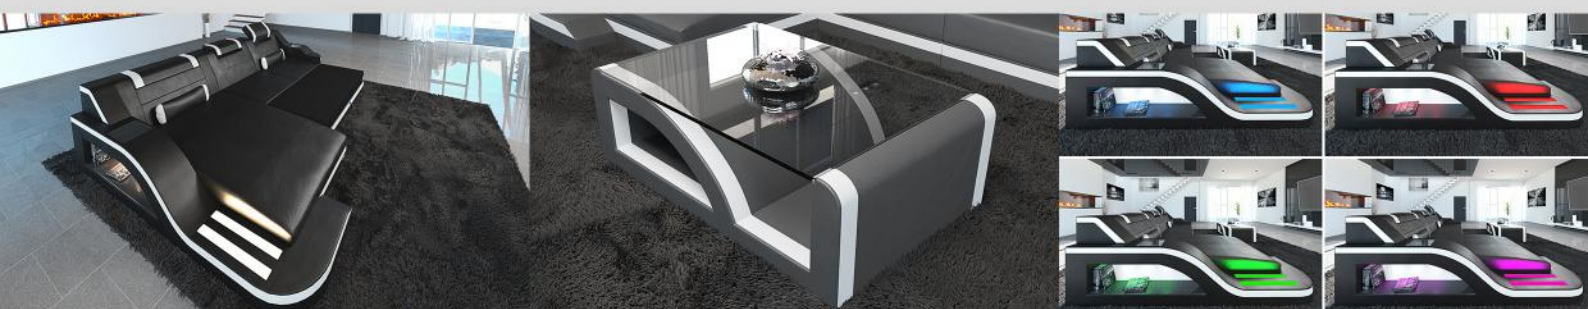

MODELLREIHE

PALERMO/PADUA

mit LED Beleuchtung

ab **1.799,00 EUR**

- ✓ **Verstellbare Kopfstützen**
- ✓ **LED Beleuchtung (RGB) mit Fernbedienung**
- ✓ **Optionale Bettfunktion**
- ✓ **Großzügige Sitzflächen**

Hochwertige Bonell Federung

Sofa beliebig erweiterbar

100+ Farbkombinationen

Sofa	Premium Kunstleder	Echtleder Mix	Echtleder	Büffelleder	Hugo Stoff	Mineva/Sun Velvet	LED
Palermo L	1.799,00 €	1.999,00 €	2.399,00 €	2.999,00 €	1.899,00 €	2.049,00 €	inklusive
Palermo U	2.199,00 €	2.499,00 €	2.999,00 €	3.699,00 €	2.299,00 €	2.449,00 €	inklusive
Palermo XL	2.299,00 €	2.599,00 €	3.199,00 €	3.949,00 €	2.399,00 €	2.549,00 €	inklusive
Padua L	1.999,00 €	2.199,00 €	2.599,00 €	3.199,00 €	2.099,00 €	2.249,00 €	inklusive
Padua U	2.199,00 €	2.499,00 €	2.999,00 €	3.699,00 €	2.299,00 €	2.449,00 €	inklusive
Couchtisch Palermo	549,00 €	599,00 €	649,00 €	699,00 €	599,00 €	649,00 €	-
Bettfunktion (300,00 €)	489,00 €	-	589,00 €	689,00 €	539,00 €	539,00 €	-
Zusätzl. 1 Sitzler	250,00 €	350,00 €	400,00 €	500,00 €	300,00 €	350,00 €	-
Zusätzl. 2 Sitzler	500,00 €	700,00 €	800,00 €	1000,00 €	600,00 €	700,00 €	-
Hocker 70x70cm	200,00 €	250,00 €	350,00 €	450,00 €	250,00 €	300,00 €	-
Zierkissen	35,00 €	45,00 €	70,00 €	80,00 €	45,00 €	45,00 €	-
Relaxfunktion	499,00 €	549,00 €	649,00 €	699,00 €	499,00 €	499,00 €	-
Kühlschrank Box	699,00 €	699,00 €	699,00 €	699,00 €	699,00 €	699,00 €	-
Schublade Box	549,00 €	549,00 €	549,00 €	549,00 €	549,00 €	549,00 €	-
Becherhalter Box	649,00 €	649,00 €	649,00 €	649,00 €	649,00 €	649,00 €	-
Komfort Polsterung	L FORM - 150,00 €	U FORM - 200,00 €	XXL FORM - 250,00 €				

PALERMO L

PALERMO U

HOCKER

TISCH

PALERMO XXL

Sitzhöhe 40 cm
Sitztiefe 60 cm
Höhe minimum 80 cm
Höhe maximum 98 cm

OT105L

2,5

2,5F

ECK

1

SK35R

FARBEN UND BEZÜGE FARBMUSTER

Kunstleder / Echtleder

Strukturstoff Hugo

Mineva Spezialstoff Wasserabweisend