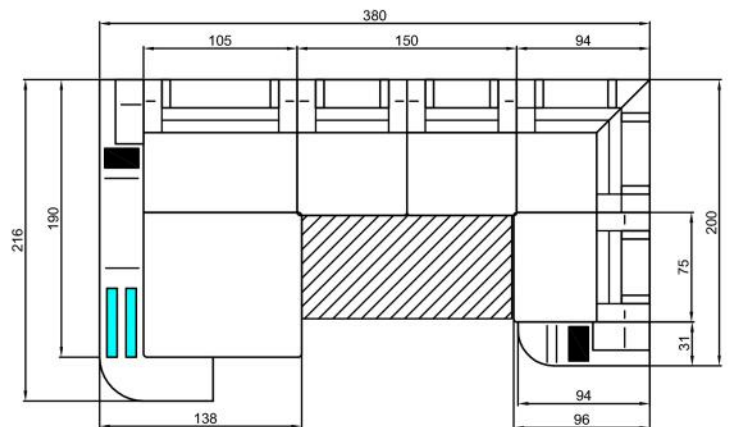

OT105L

2,5F

ECK

SK35R