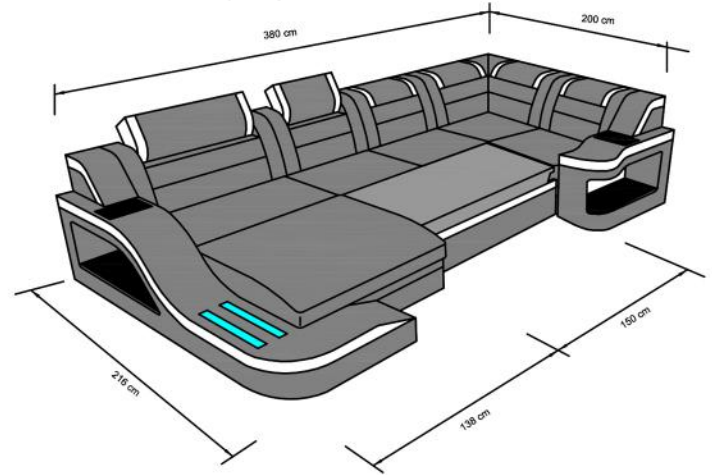

MODELLREIHE

PALERMO/PADUA

mit LED Beleuchtung

ab **1.799,00 EUR**

- ✓ **Verstellbare Kopfstützen**
- ✓ **LED Beleuchtung (RGB) mit Fernbedienung**
- ✓ **Optionale Bettfunktion**
- ✓ **Großzügige Sitzflächen**

Hochwertige Bonell Federung

Sofa beliebig erweiterbar

100+ Farbkombinationen

Sofa	Premium Kunstleder	Echtleder Mix	Echtleder	Büffelleder	Hugo Stoff	Mineva/Sun Velvet	LED
Palermo L	1.799,00 €	1.999,00 €	2.399,00 €	2.999,00 €	1.899,00 €	2.049,00 €	inklusive
Palermo U	2.199,00 €	2.499,00 €	2.999,00 €	3.699,00 €	2.299,00 €	2.449,00 €	inklusive
Palermo XL	2.299,00 €	2.599,00 €	3.199,00 €	3.949,00 €	2.399,00 €	2.549,00 €	inklusive
Padua L	1.999,00 €	2.199,00 €	2.599,00 €	3.199,00 €	2.099,00 €	2.249,00 €	inklusive
Padua U	2.199,00 €	2.499,00 €	2.999,00 €	3.699,00 €	2.299,00 €	2.449,00 €	inklusive
Couchtisch Palermo	549,00 €	599,00 €	649,00 €	699,00 €	599,00 €	649,00 €	-
Bettfunktion (300,00 €)	489,00 €	-	589,00 €	689,00 €	539,00 €	539,00 €	-
Zusätzl. 1 Sitzler	250,00 €	350,00 €	400,00 €	500,00 €	300,00 €	350,00 €	-
Zusätzl. 2 Sitzler	500,00 €	700,00 €	800,00 €	1000,00 €	600,00 €	700,00 €	-
Hocker 70x70cm	200,00 €	250,00 €	350,00 €	450,00 €	250,00 €	300,00 €	-
Zierkissen	35,00 €	45,00 €	70,00 €	80,00 €	45,00 €	45,00 €	-
Relaxfunktion	499,00 €	549,00 €	649,00 €	699,00 €	499,00 €	499,00 €	-
Kühlschrank Box	699,00 €	699,00 €	699,00 €	699,00 €	699,00 €	699,00 €	-
Schublade Box	549,00 €	549,00 €	549,00 €	549,00 €	549,00 €	549,00 €	-
Becherhalter Box	649,00 €	649,00 €	649,00 €	649,00 €	649,00 €	649,00 €	-
Komfort Polsterung	L FORM - 150,00 €	U FORM - 200,00 €	XXL FORM - 250,00 €				

PALERMO L

PALERMO U

HOCKER

TISCH

PALERMO XXL

Sitzhöhe 40 cm
Sitztiefe 60 cm
Höhe minimum 80 cm
Höhe maximum 98 cm

OT105L

2,5