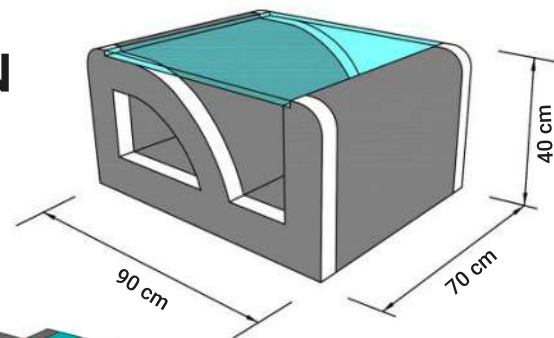

Schublade Box

Becherhalter Box

Komfort Polsterung

PREIS AUF ANFRAGE

PALERMO L

PALERMO U

HOCKER

RELAXFUNKTION

TISCH

PALERMO XXL

Sitzhöhe 40 cm
Sitztiefe 60 cm
Höhe minimum 80 cm
Höhe maximum 98 cm

OT105L

2,5

2,5F

ECK

1