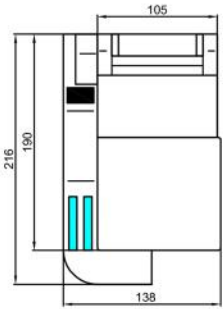

OT105L

ECK

SK35R