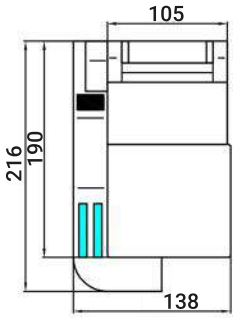

OT105L

ECK

SK35R