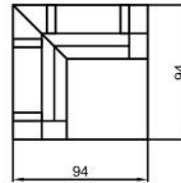

OT105L

2,5

2,5F

ECK

1

SK35R