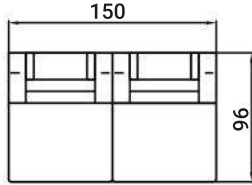

2,5

ECK

SK35R