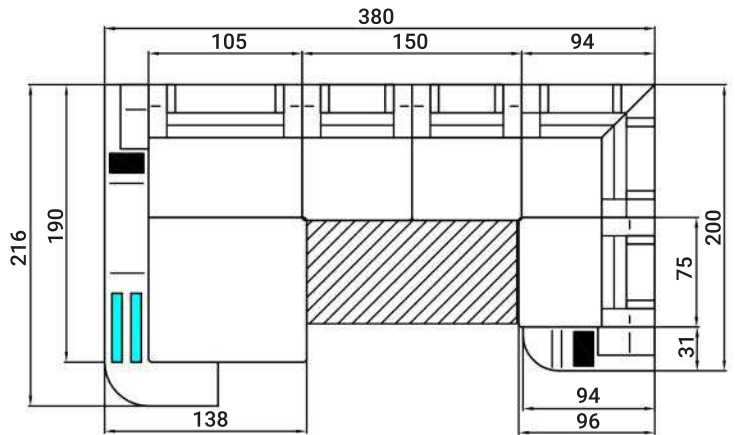

OT105L

2,5F

ECK

SK35R