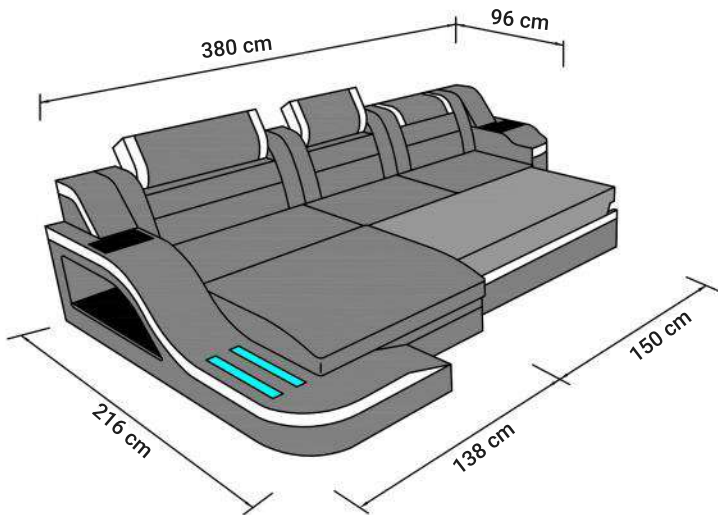

Schublade Box

Becherhalter Box

Komfort Polsterung

PREIS AUF ANFRAGE

PALERMO L

PALERMO U

HOCKER

RELAXFUNKTION

TISCH

PALERMO XXL

Sitzhöhe 40 cm
Sitztiefe 60 cm
Höhe minimum 80 cm
Höhe maximum 98 cm

OT105L

2,5

2,5F

ECK

1