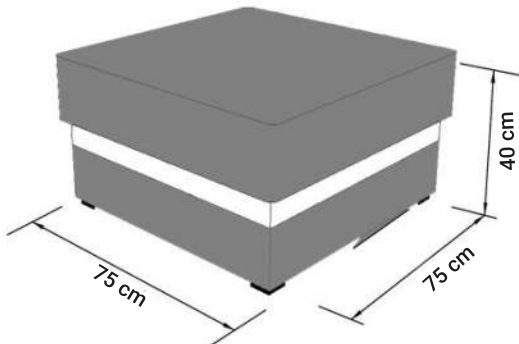

Schublade Box

Becherhalter Box

Komfort Polsterung

PREIS AUF ANFRAGE

PALERMO L

PALERMO U

HOCKER

RELAXFUNKTION

TISCH

PALERMO XXL

Sitzhöhe 40 cm
Sitztiefe 60 cm
Höhe minimum 80 cm
Höhe maximum 98 cm

OT105L

2,5

2,5F

ECK

1