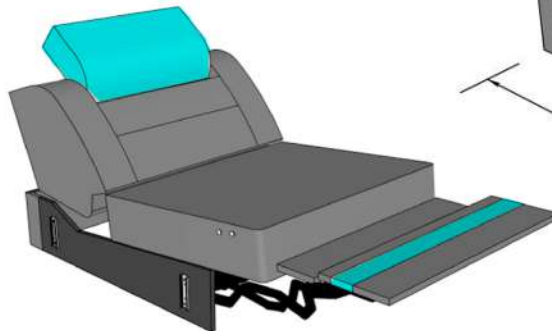

Schublade Box

Becherhalter Box

Komfort Polsterung

PREIS AUF ANFRAGE

PALERMO L

PALERMO U

HOCKER

RELAXFUNKTION

TISCH

PALERMO XXL

Sitzhöhe 40 cm
Sitztiefe 60 cm
Höhe minimum 80 cm
Höhe maximum 98 cm

OT105L

2,5

2,5F

ECK

1