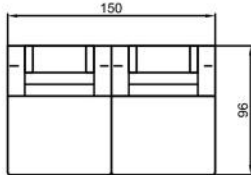

2,5

ECK

SK35R