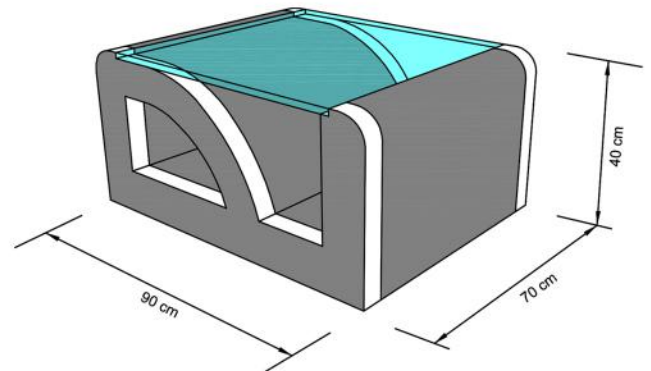

PALERMO L

PALERMO U

HOCKER

TISCH

PALERMO XXL

Sitzhöhe 40 cm
Sitztiefe 60 cm
Höhe minimum 80 cm
Höhe maximum 98 cm

OT105L

2,5