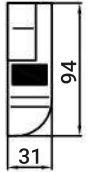

OT105L

2,5

2,5F

ECK

1

SK35R