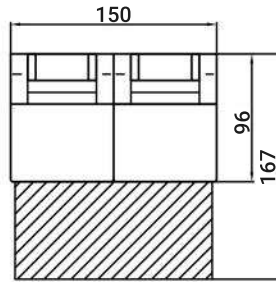

2,5F

ECK

SK35R