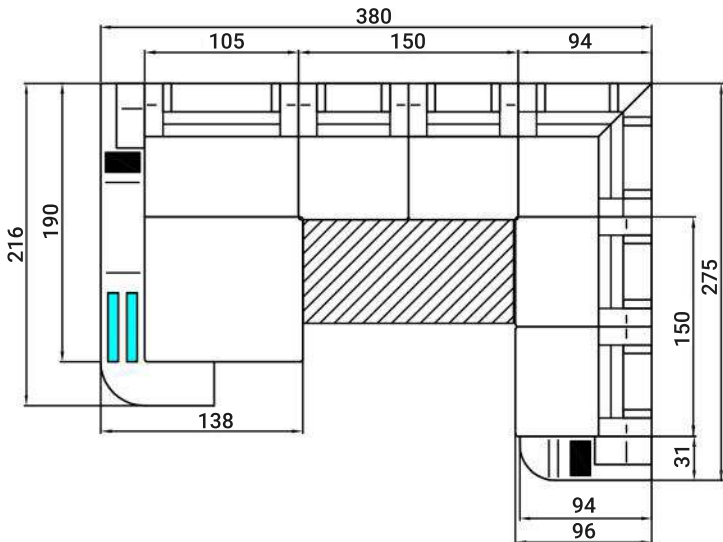

OT105L

2,5F

ECK

SK35R