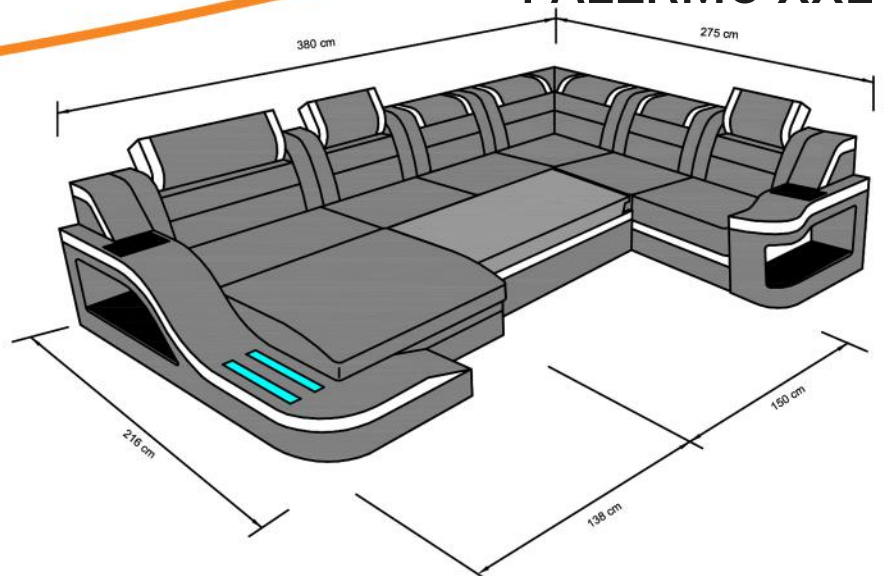

MODELLREIHE

PALERMO/PADUA

mit LED Beleuchtung

ab **1.799,00 EUR**

- ✓ **Verstellbare Kopfstützen**
- ✓ **LED Beleuchtung (RGB) mit Fernbedienung**
- ✓ **Optionale Bettfunktion**
- ✓ **Großzügige Sitzflächen**

PALERMO L

PALERMO U

HOCKER

TISCH

PALERMO XXL

Sitzhöhe 40 cm
Sitztiefe 60 cm
Höhe minimum 80 cm
Höhe maximum 98 cm

OT105L

2,5