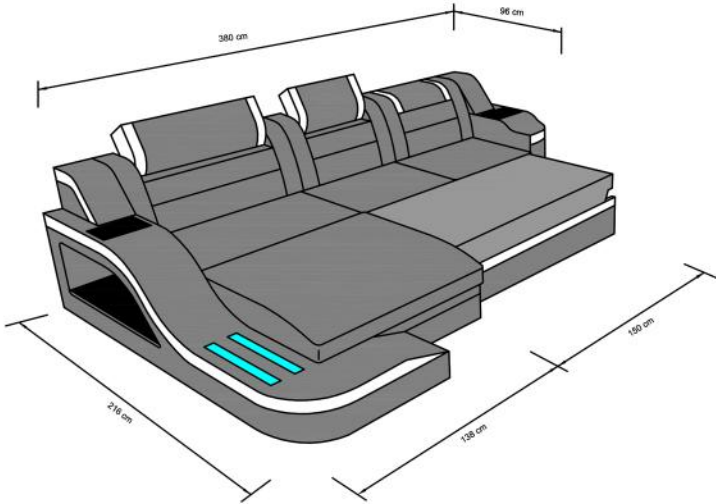

MODELLREIHE

PALERMO/PADUA

mit LED Beleuchtung

ab **1.799,00 EUR**

- ✓ **Verstellbare Kopfstützen**
- ✓ **LED Beleuchtung (RGB) mit Fernbedienung**
- ✓ **Optionale Bettfunktion**
- ✓ **Großzügige Sitzflächen**

Hochwertige Bonell Federung

Sofa beliebig erweiterbar

100+ Farbkombinationen

Sofa	Premium Kunstleder	Echtleder Mix	Echtleder	Büffelleder	Hugo Stoff	Mineva/Sun Velvet	LED
Palermo L	1.799,00 €	1.999,00 €	2.399,00 €	2.999,00 €	1.899,00 €	2.049,00 €	inklusive
Palermo U	2.199,00 €	2.499,00 €	2.999,00 €	3.699,00 €	2.299,00 €	2.449,00 €	inklusive
Palermo XL	2.299,00 €	2.599,00 €	3.199,00 €	3.949,00 €	2.399,00 €	2.549,00 €	inklusive
Padua L	1.999,00 €	2.199,00 €	2.599,00 €	3.199,00 €	2.099,00 €	2.249,00 €	inklusive
Padua U	2.199,00 €	2.499,00 €	2.999,00 €	3.699,00 €	2.299,00 €	2.449,00 €	inklusive
Couchtisch Palermo	549,00 €	599,00 €	649,00 €	699,00 €	599,00 €	649,00 €	-
Bettfunktion (300,00 €)	489,00 €	-	589,00 €	689,00 €	539,00 €	539,00 €	-
Zusätzl. 1 Sitzler	250,00 €	350,00 €	400,00 €	500,00 €	300,00 €	350,00 €	-
Zusätzl. 2 Sitzler	500,00 €	700,00 €	800,00 €	1000,00 €	600,00 €	700,00 €	-
Hocker 70x70cm	200,00 €	250,00 €	350,00 €	450,00 €	250,00 €	300,00 €	-
Zierkissen	35,00 €	45,00 €	70,00 €	80,00 €	45,00 €	45,00 €	-
Relaxfunktion	499,00 €	549,00 €	649,00 €	699,00 €	499,00 €	499,00 €	-
Kühlschrank Box	699,00 €	699,00 €	699,00 €	699,00 €	699,00 €	699,00 €	-
Schublade Box	549,00 €	549,00 €	549,00 €	549,00 €	549,00 €	549,00 €	-
Becherhalter Box	649,00 €	649,00 €	649,00 €	649,00 €	649,00 €	649,00 €	-
Komfort Polsterung	L FORM - 150,00 €	U FORM - 200,00 €	XXL FORM - 250,00 €				

PALERMO L

PALERMO U

HOCKER

TISCH

PALERMO XXL

Sitzhöhe 40 cm
Sitztiefe 60 cm
Höhe minimum 80 cm
Höhe maximum 98 cm

OT105L

2,5