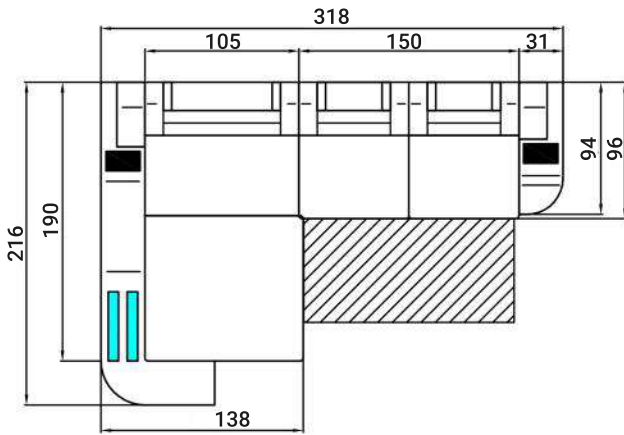

OT105L

2,5F

ECK

SK35R