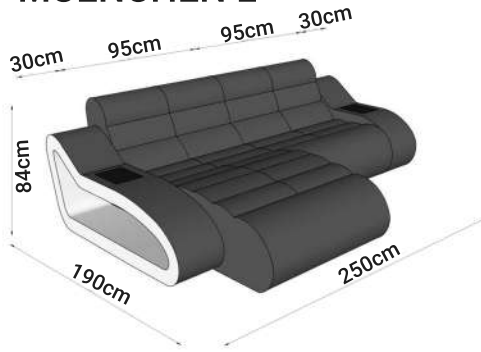

MUENCHEN XU