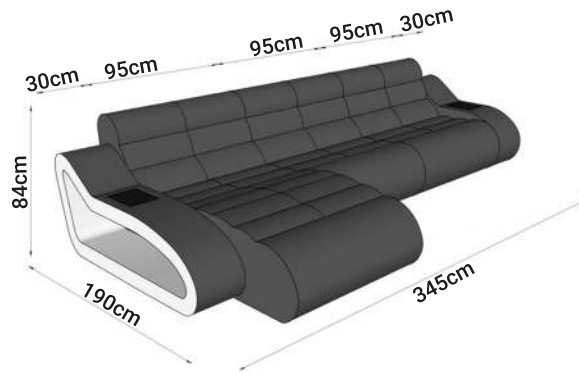

MUENCHEN L

MUENCHEN U

MUENCHEN M

MUENCHEN XU

MUENCHEN XL

MUENCHEN 1OR50

MUENCHEN 1OR95

MUENCHEN HOC 70X90

MUENCHEN BIGSOFA

ABMESSUNGEN TYPENLISTE

Kunstleder / Echtleder

Strukturstoff Hugo

Mineva Spezialstoff Wasserabweisend

Sun Velvet