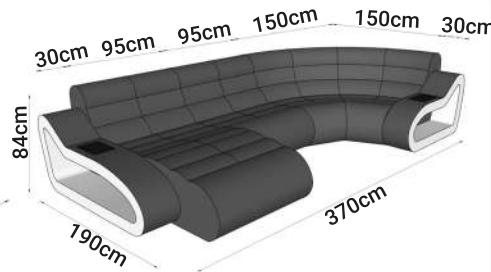

100+ Farbkombinationen

Sofa	Premium Kunstleder	Echtleder Mix	Echtleder	Büffelleder	Hugo Stoff	Mineva/Sun Velvet	LED
München L Form	1.849,00 €	2.049,00 €	2.549,00 €	2.949,00 €	1.949,00 €	2.099,00 €	inklusive
München U Form	2.199,00 €	2.599,00 €	3.099,00 €	3.499,00 €	2.299,00 €	2.449,00 €	inklusive
München XXL	2.349,00 €	2.749,00 €	3.249,00 €	3.649,00 €	2.449,00 €	2.599,00 €	inklusive
Bettfunktion (330,00 €)	489,00 €	-	589,00 €	689,00 €	539,00 €	539,00 €	-
Zusätzl. 1 Sitzler	250,00 €	350,00 €	400,00 €	500,00 €	300,00 €	350,00 €	-
Zusätzl. 2 Sitzler	500,00 €	700,00 €	800,00 €	1000,00 €	600,00 €	700,00 €	-
Hocker 70x70cm	200,00 €	250,00 €	350,00 €	450,00 €	250,00 €	300,00 €	-
Zierkissen	35,00 €	45,00 €	70,00 €	80,00 €	45,00 €	45,00 €	-
Relaxfunktion	499,00 €	549,00 €	649,00 €	699,00 €	499,00 €	499,00 €	-
Kühlschrank Box	699,00 €	699,00 €	699,00 €	699,00 €	699,00 €	699,00 €	-
Schublade Box	549,00 €	549,00 €	549,00 €	549,00 €	549,00 €	549,00 €	-
Becherhalter Box	649,00 €	649,00 €	649,00 €	649,00 €	649,00 €	649,00 €	-
Komfort Polsterung	L FORM - 150,00 €	U FORM - 200,00 €	XXL FORM - 250,00 €				

MUENCHEN L

MUENCHEN U

MUENCHEN M

MUENCHEN XU

MUENCHEN XL

MUENCHEN 1OR50

MUENCHEN 1OR95

MUENCHEN HOC 70X90

MUENCHEN BIGSOFA

ABMESSUNGEN TYPENLISTE

Kunstleder / Echtleder

Strukturstoff Hugo

Mineva Spezialstoff Wasserabweisend

Sun Velvet