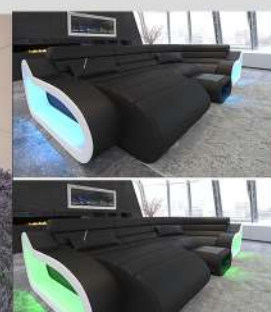

MODELLREIHE
MÜNCHEN
mit LED Beleuchtung
ab **1.849,00 EUR**

- ✓ LED Beleuchtung (RGB) mit Fernbedienung
- ✓ Inklusive Rückenkissen
- ✓ Großzügige Sitzflächen

Hochwertige Bonell Federung

Sofa beliebig erweiterbar

100+ Farbkombinationen

Sofa	Premium Kunstleder	Echtleder Mix	Echtleder	Büffelleder	Hugo Stoff	Mineva/Sun Velvet	LED
München L Form	1.849,00 €	2.049,00 €	2.549,00 €	2.949,00 €	1.949,00 €	2.099,00 €	inklusive
München U Form	2.199,00 €	2.599,00 €	3.099,00 €	3.499,00 €	2.299,00 €	2.449,00 €	inklusive
München XXL	2.349,00 €	2.749,00 €	3.249,00 €	3.649,00 €	2.449,00 €	2.599,00 €	inklusive
Bettfunktion (330,00 €)	489,00 €	-	589,00 €	689,00 €	539,00 €	539,00 €	-
Zusätzl. 1 Sitzler	250,00 €	350,00 €	400,00 €	500,00 €	300,00 €	350,00 €	-
Zusätzl. 2 Sitzler	500,00 €	700,00 €	800,00 €	1000,00 €	600,00 €	700,00 €	-
Hocker 70x70cm	200,00 €	250,00 €	350,00 €	450,00 €	250,00 €	300,00 €	-
Zierkissen	35,00 €	45,00 €	70,00 €	80,00 €	45,00 €	45,00 €	-
Relaxfunktion	499,00 €	549,00 €	649,00 €	699,00 €	499,00 €	499,00 €	-
Kühlschrank Box	699,00 €	699,00 €	699,00 €	699,00 €	699,00 €	699,00 €	-
Schublade Box	549,00 €	549,00 €	549,00 €	549,00 €	549,00 €	549,00 €	-
Becherhalter Box	649,00 €	649,00 €	649,00 €	649,00 €	649,00 €	649,00 €	-
Komfort Polsterung	L FORM - 150,00 €	U FORM - 200,00 €	XXL FORM - 250,00 €				