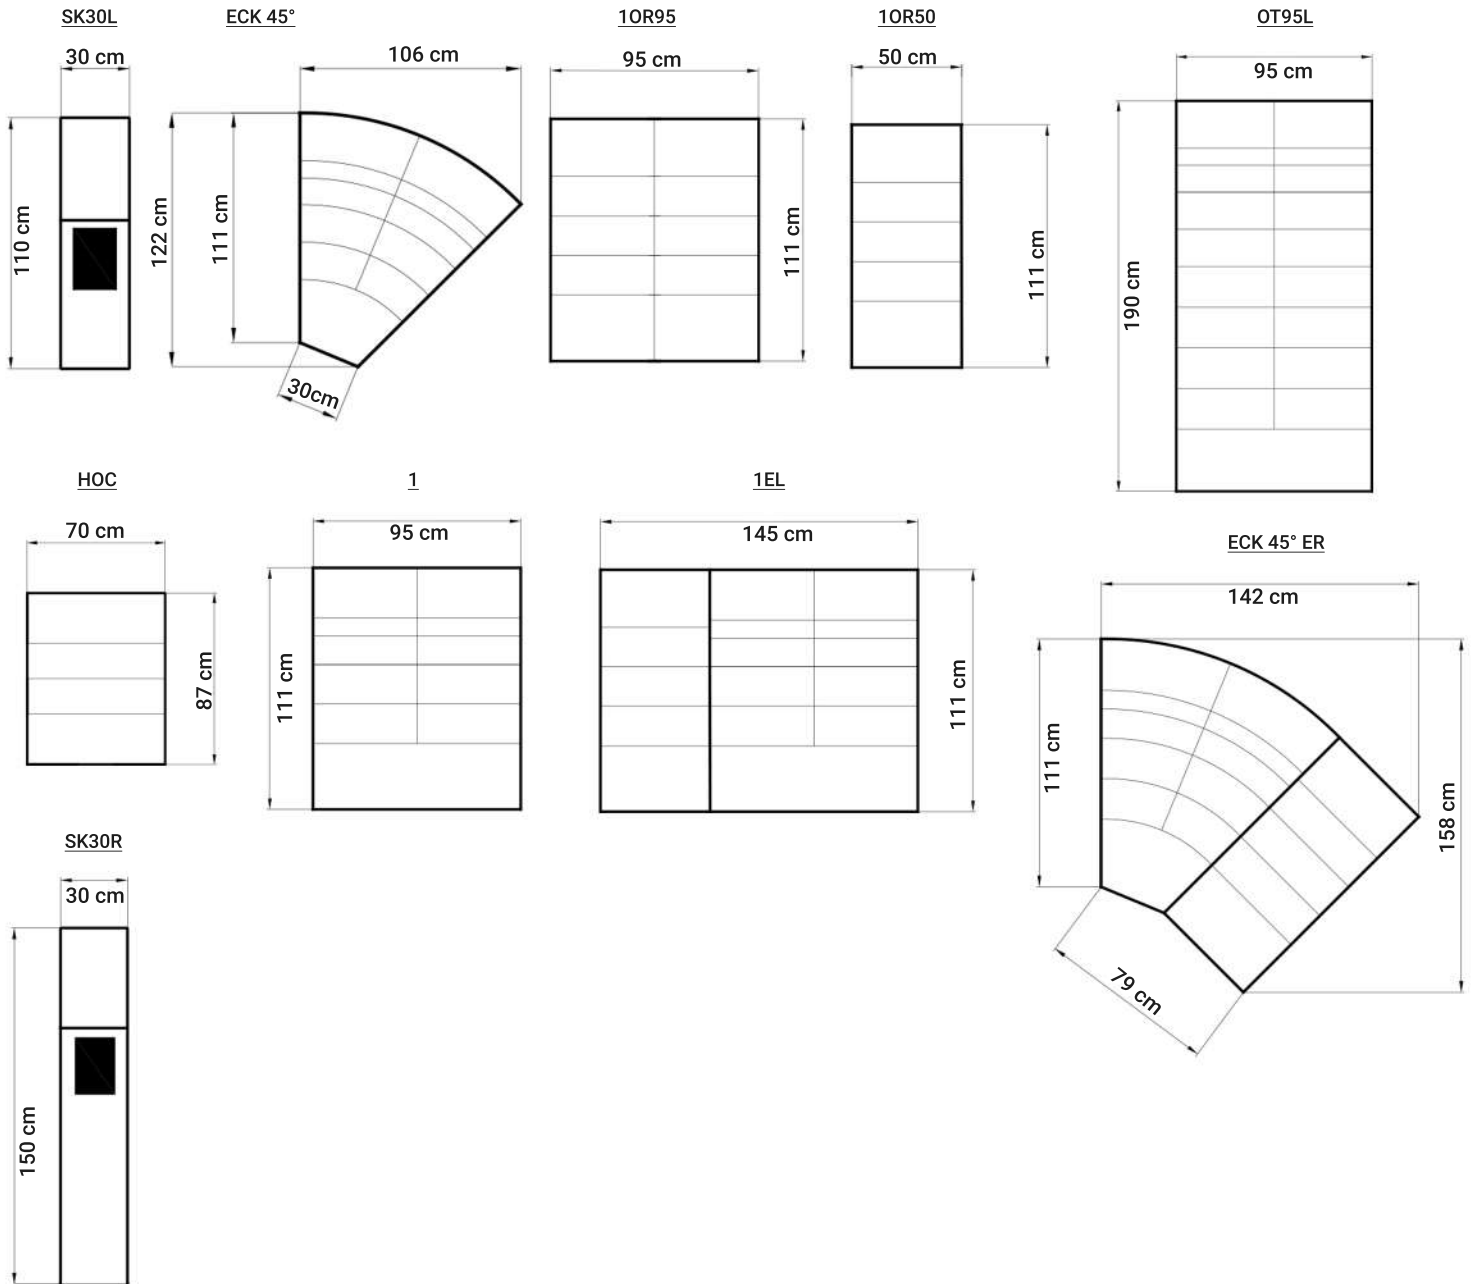

MUENCHEN L

MUENCHEN U

MUENCHEN M

MUENCHEN XU

MUENCHEN XL

MUENCHEN 1OR50

MUENCHEN 1OR95

MUENCHEN HOC 70X90

MUENCHEN BIGSOFA

ABMESSUNGEN TYPENLISTE

Kunstleder / Echtleder

Strukturstoff Hugo

Mineva Spezialstoff Wasserabweisend

Sun Velvet