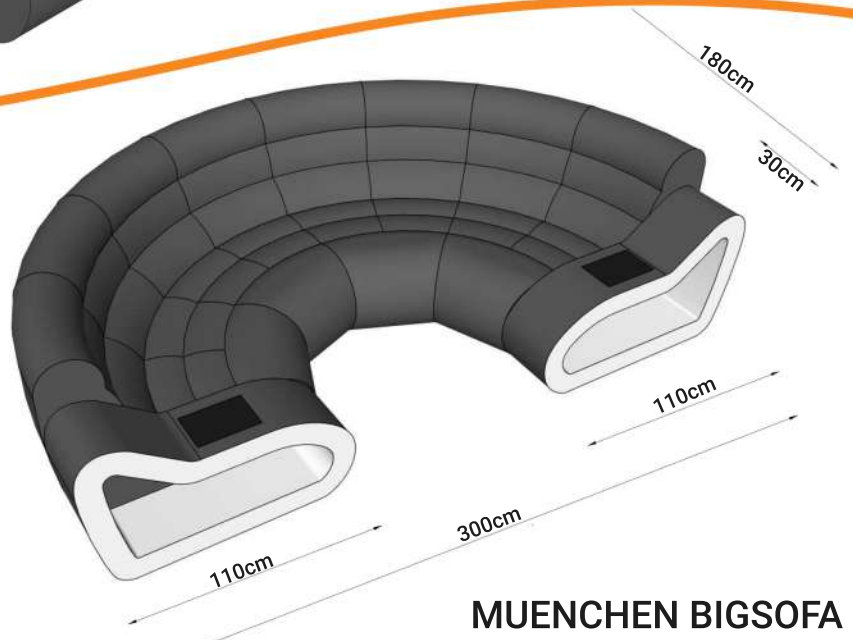

MUENCHEN L

MUENCHEN U

MUENCHEN M

MUENCHEN XU

MUENCHEN XL

MUENCHEN 1OR50

MUENCHEN 1OR95

MUENCHEN HOC 70X90

MUENCHEN BIGSOFA

ABMESSUNGEN TYPENLISTE

Kunstleder / Echtleder

Strukturstoff Hugo

Mineva Spezialstoff Wasserabweisend

Sun Velvet