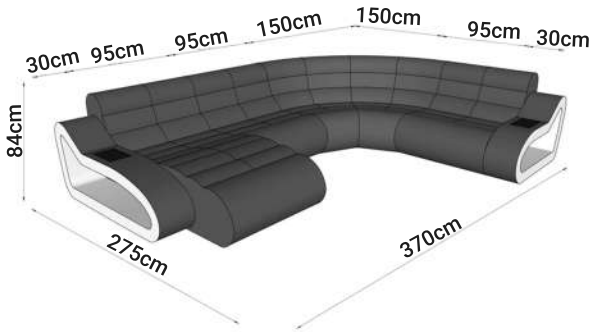

MUENCHEN L

MUENCHEN U

MUENCHEN M

MUENCHEN XU

MUENCHEN XL

MUENCHEN 1OR50

MUENCHEN 1OR95

MUENCHEN HOC 70X90

MUENCHEN BIGSOFA

ABMESSUNGEN TYPENLISTE

Kunstleder / Echtleder

Strukturstoff Hugo

Mineva Spezialstoff Wasserabweisend

Sun Velvet