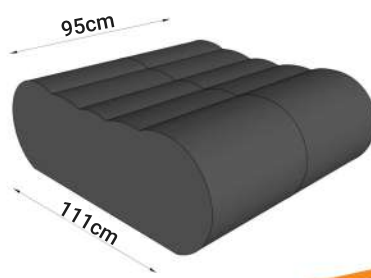

MUENCHEN L

MUENCHEN U

MUENCHEN M

MUENCHEN XU

MUENCHEN XL

MUENCHEN 1OR50

MUENCHEN 1OR95

MUENCHEN HOC 70X90

MUENCHEN BIGSOFA

ABMESSUNGEN TYPENLISTE

Kunstleder / Echtleder

Strukturstoff Hugo

Mineva Spezialstoff Wasserabweisend

Sun Velvet