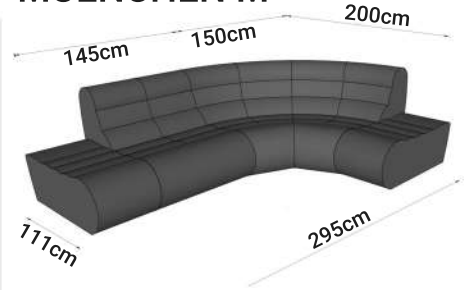

100+ Farbkombinationen

Sofa	Premium Kunstleder	Echtleder Mix	Echtleder	Büffelleder	Hugo Stoff	Mineva/Sun Velvet	LED
München L Form	1.849,00 €	2.049,00 €	2.549,00 €	2.949,00 €	1.949,00 €	2.099,00 €	inklusive
München U Form	2.199,00 €	2.599,00 €	3.099,00 €	3.499,00 €	2.299,00 €	2.449,00 €	inklusive
München XXL	2.349,00 €	2.749,00 €	3.249,00 €	3.649,00 €	2.449,00 €	2.599,00 €	inklusive
Bettfunktion (330,00 €)	489,00 €	-	589,00 €	689,00 €	539,00 €	539,00 €	-
Zusätzl. 1 Sitzler	250,00 €	350,00 €	400,00 €	500,00 €	300,00 €	350,00 €	-
Zusätzl. 2 Sitzler	500,00 €	700,00 €	800,00 €	1000,00 €	600,00 €	700,00 €	-
Hocker 70x70cm	200,00 €	250,00 €	350,00 €	450,00 €	250,00 €	300,00 €	-
Zierkissen	35,00 €	45,00 €	70,00 €	80,00 €	45,00 €	45,00 €	-
Relaxfunktion	499,00 €	549,00 €	649,00 €	699,00 €	499,00 €	499,00 €	-
Kühlschrank Box	699,00 €	699,00 €	699,00 €	699,00 €	699,00 €	699,00 €	-
Schublade Box	549,00 €	549,00 €	549,00 €	549,00 €	549,00 €	549,00 €	-
Becherhalter Box	649,00 €	649,00 €	649,00 €	649,00 €	649,00 €	649,00 €	-
Komfort Polsterung	L FORM - 150,00 €	U FORM - 200,00 €	XXL FORM - 250,00 €				

MUENCHEN L

MUENCHEN U

MUENCHEN M

MUENCHEN XU

MUENCHEN XL

MUENCHEN 1OR50

MUENCHEN 1OR95

MUENCHEN HOC 70X90