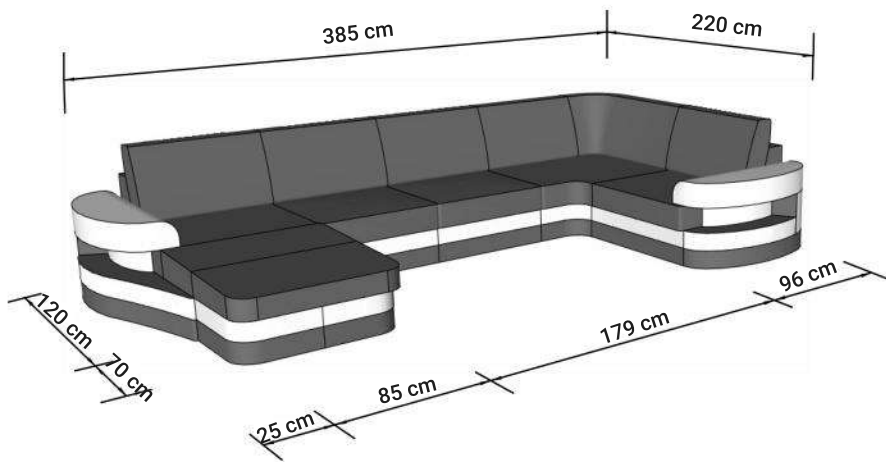

PREIS AUF ANFRAGE

MODENA L

MODENA U

MODENA XU

MODENA TISCH

MODENA XXL

Sitzhöhe 40 cm
Sitztiefe 60 cm
Höhe 81 cm

ABMESSUNGEN TYPENLISTE