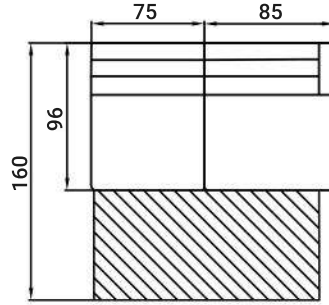

ABMESSUNGEN TYPENLISTE

2,5FR