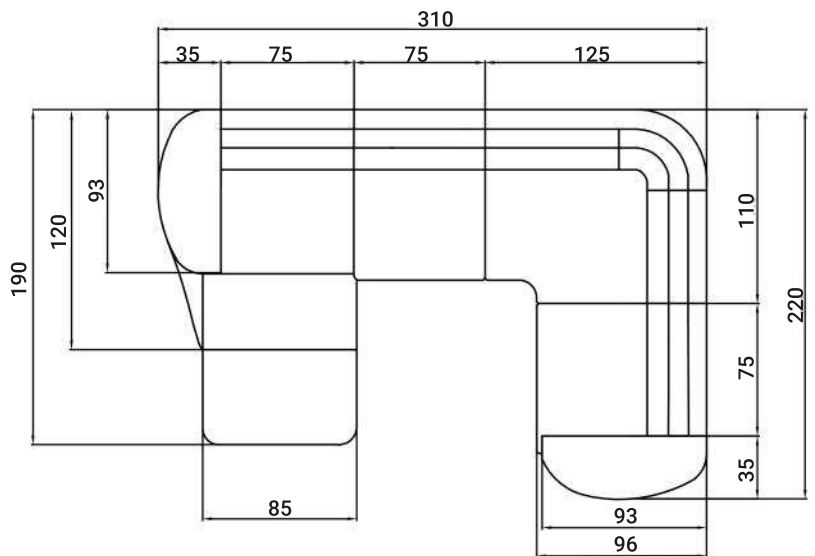

ABMESSUNGEN TYPENLISTE