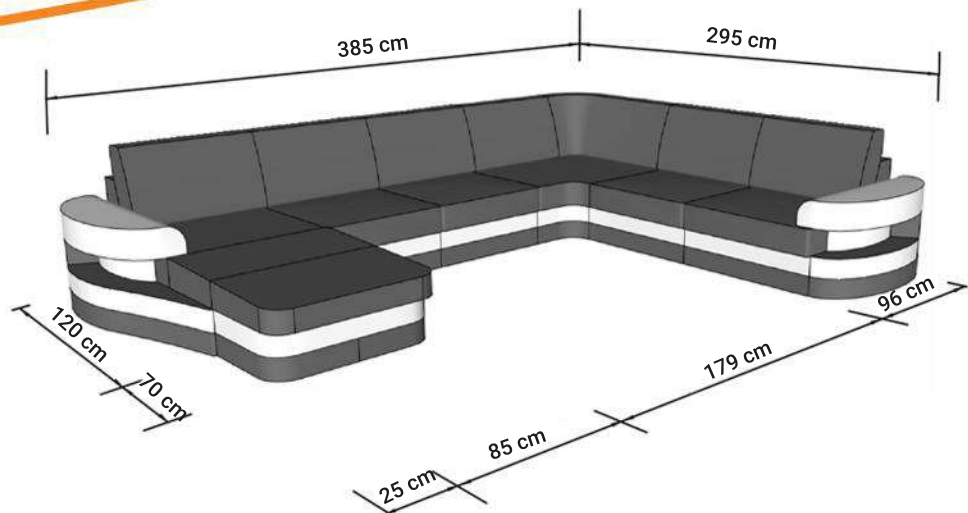

PREIS AUF ANFRAGE

MODENA L

MODENA U

MODENA XU

MODENA TISCH

MODENA XXL

Sitzhöhe 40 cm
Sitztiefe 60 cm
Höhe 81 cm

ABMESSUNGEN TYPENLISTE