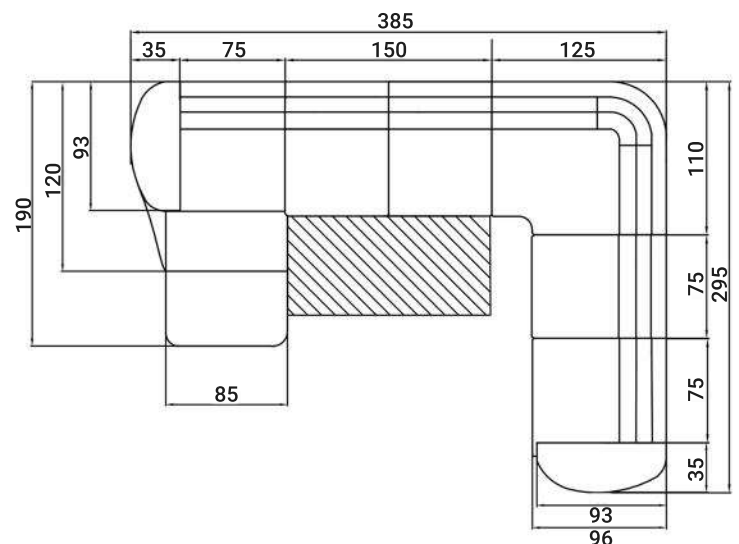

ABMESSUNGEN TYPENLISTE