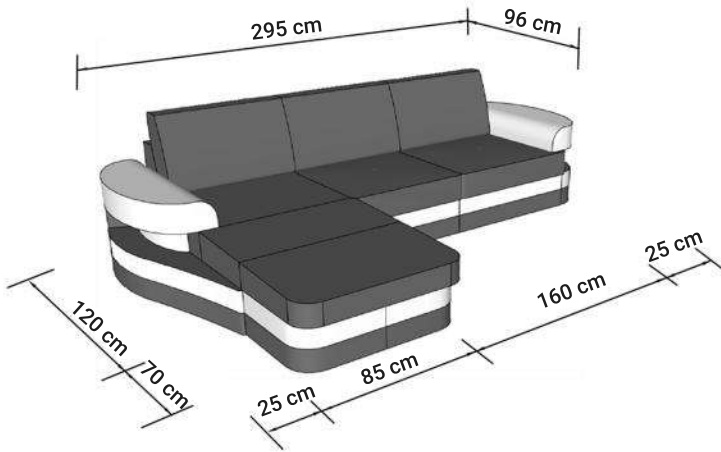

PREIS AUF ANFRAGE

MODENA L

MODENA U

MODENA XU

MODENA TISCH

MODENA XXL

Sitzhöhe 40 cm
Sitztiefe 60 cm
Höhe 81 cm

ABMESSUNGEN TYPENLISTE