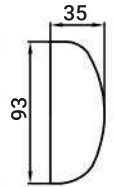

ABMESSUNGEN TYPENLISTE

SK35R