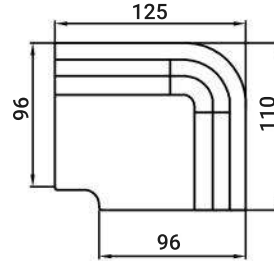

ABMESSUNGEN TYPENLISTE

ECKR