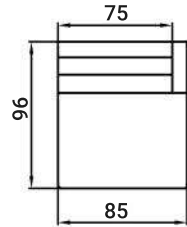

ABMESSUNGEN TYPENLISTE

1R