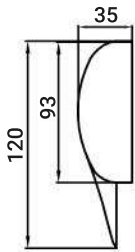

ABMESSUNGEN TYPENLISTE

SL35L