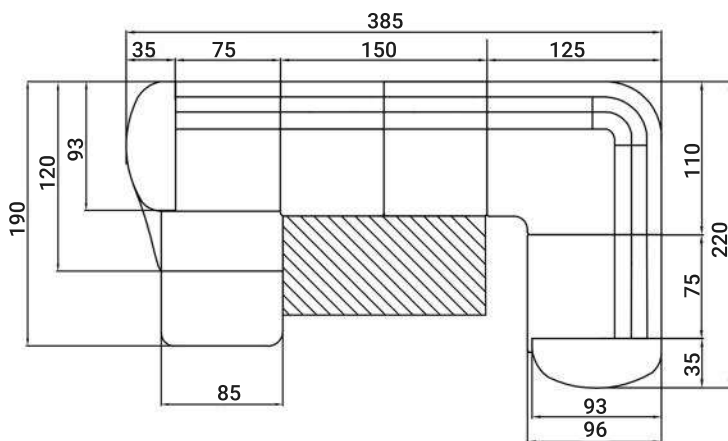

ABMESSUNGEN TYPENLISTE