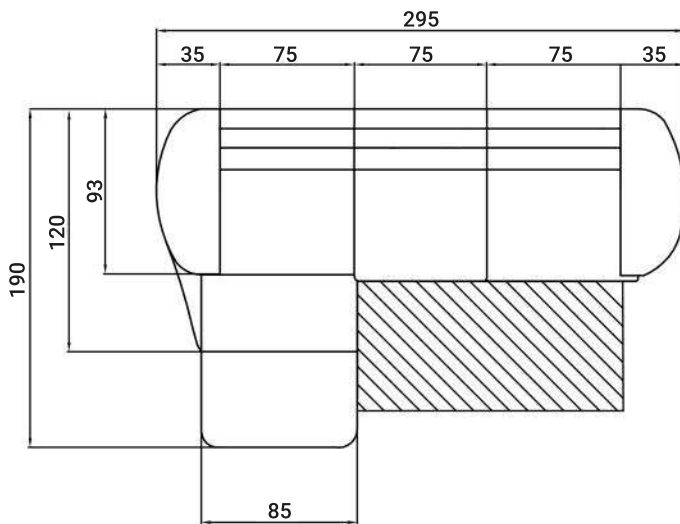

ABMESSUNGEN TYPENLISTE