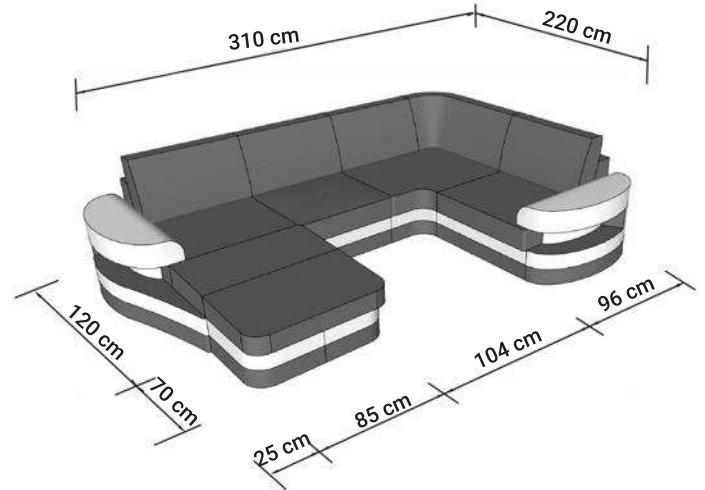

PREIS AUF ANFRAGE

MODENA L

MODENA U

MODENA XU

MODENA TISCH

MODENA XXL

Sitzhöhe 40 cm
Sitztiefe 60 cm
Höhe 81 cm

ABMESSUNGEN TYPENLISTE