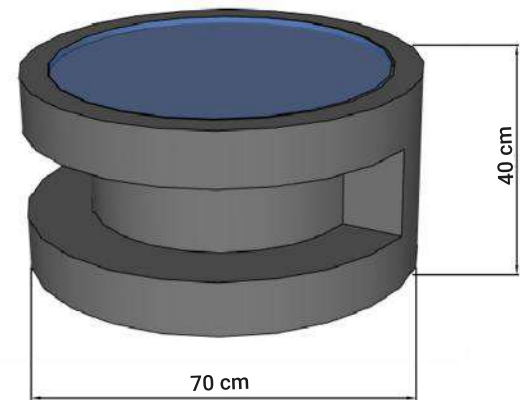

PREIS AUF ANFRAGE

MODENA L

MODENA U

MODENA XU

MODENA TISCH

MODENA XXL

Sitzhöhe 40 cm
Sitztiefe 60 cm
Höhe 81 cm

ABMESSUNGEN TYPENLISTE