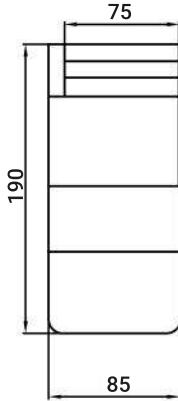

ABMESSUNGEN TYPENLISTE

OT85L