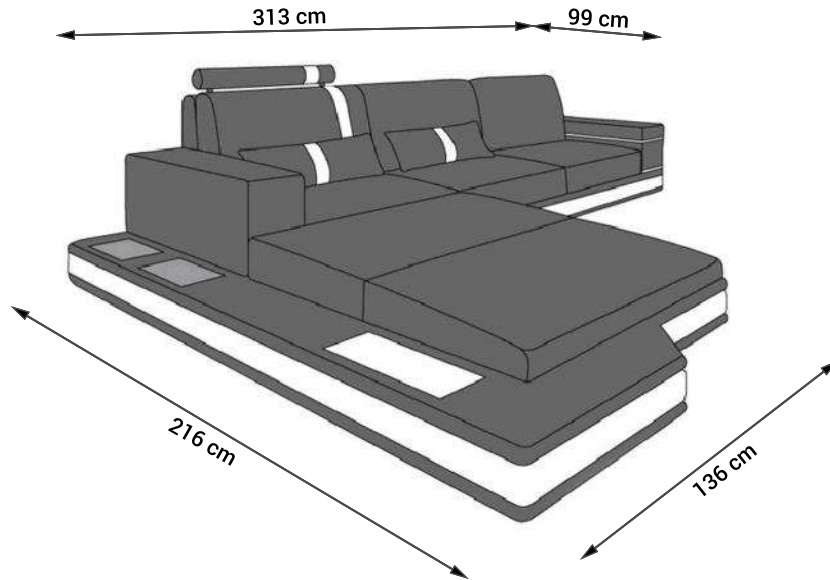

MODELLREIHE

MESSANA

mit LED Beleuchtung

ab **1.599,00 EUR**

- ✓ **Verstellbare Kopfstützen**
- ✓ **LED Beleuchtung (RGB) mit Fernbedienung**
- ✓ **Optionale Bettfunktion**

Hochwertige Bonell Federung

Sofa beliebig erweiterbar

MESSANA L

MESSANA TISCH

MESSANA HOCKER

MESSANA U

Sitzhöhe 40 cm
Sitztiefe 60 cm
Höhe minimum 80 cm
Höhe maximum 98 cm

ABMESSUNGEN
TYPENLISTE

OT105L

2,5F