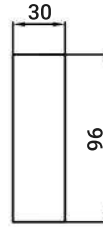

ABMESSUNGEN
TYPENLISTE

SK30R