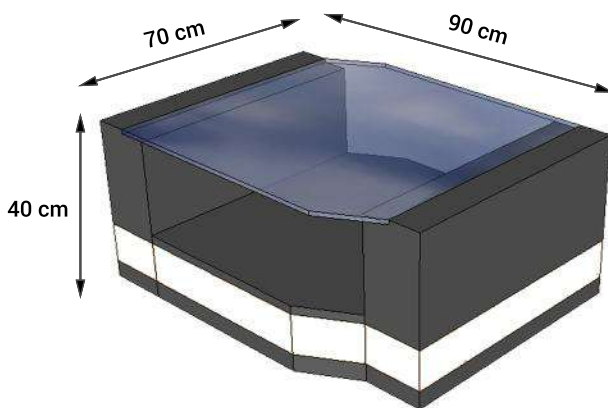

MESSANA L

MESSANA TISCH

MESSANA HOCKER

MESSANA U

Sitzhöhe 40 cm
Sitztiefe 60 cm
Höhe minimum 80 cm
Höhe maximum 98 cm

ABMESSUNGEN
TYPENLISTE

OT105L

2,5F