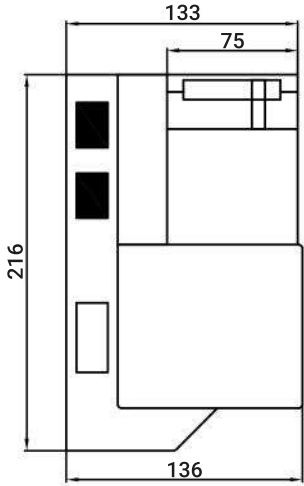

MESSANA L

MESSANA TISCH

MESSANA HOCKER

MESSANA U

Sitzhöhe 40 cm
Sitztiefe 60 cm
Höhe minimum 80 cm
Höhe maximum 98 cm

ABMESSUNGEN
TYPENLISTE

OT105L

2,5F