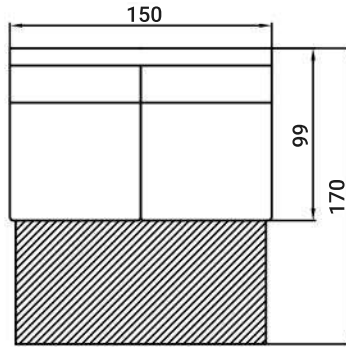

MESSANA L

MESSANA TISCH

MESSANA HOCKER

MESSANA U

Sitzhöhe 40 cm
Sitztiefe 60 cm
Höhe minimum 80 cm
Höhe maximum 98 cm

ABMESSUNGEN
TYPENLISTE

OT105L

2,5F