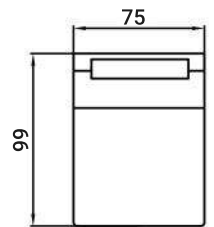

ABMESSUNGEN
TYPENLISTE

1