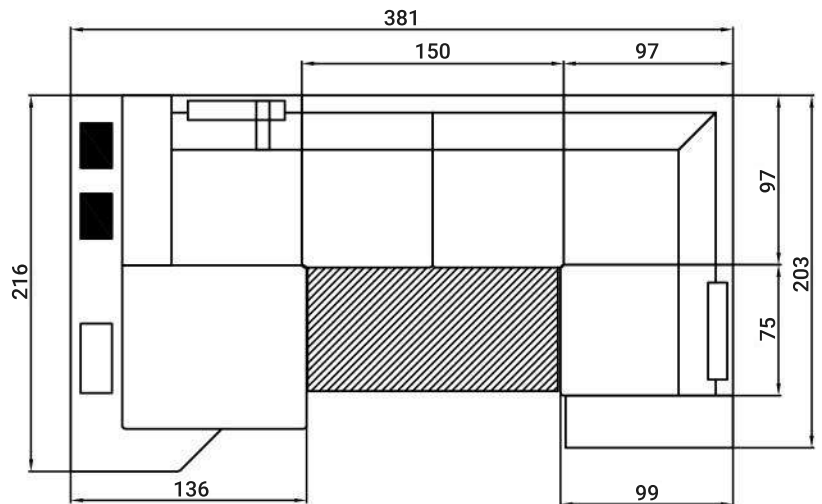

ABMESSUNGEN
TYPENLISTE