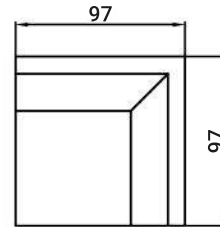

ABMESSUNGEN
TYPENLISTE

ECK