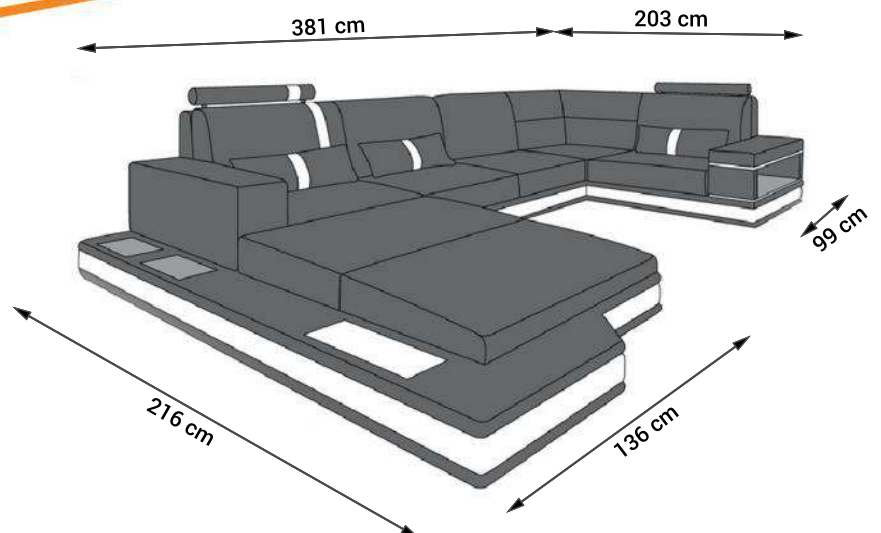

MESSANA L

MESSANA TISCH

MESSANA HOCKER

MESSANA U

Sitzhöhe 40 cm
Sitztiefe 60 cm
Höhe minimum 80 cm
Höhe maximum 98 cm

ABMESSUNGEN
TYPENLISTE

OT105L

2,5F