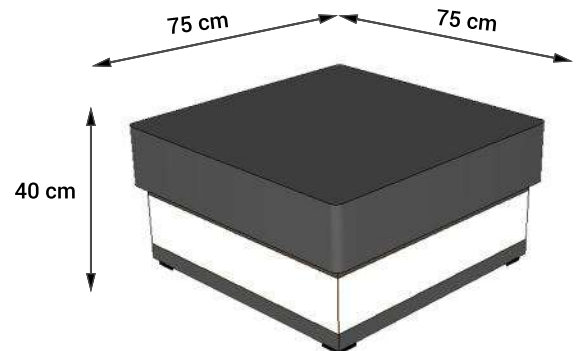

MESSANA L

MESSANA TISCH

MESSANA HOCKER

MESSANA U

Sitzhöhe 40 cm
Sitztiefe 60 cm
Höhe minimum 80 cm
Höhe maximum 98 cm

ABMESSUNGEN
TYPENLISTE

OT105L

2,5F