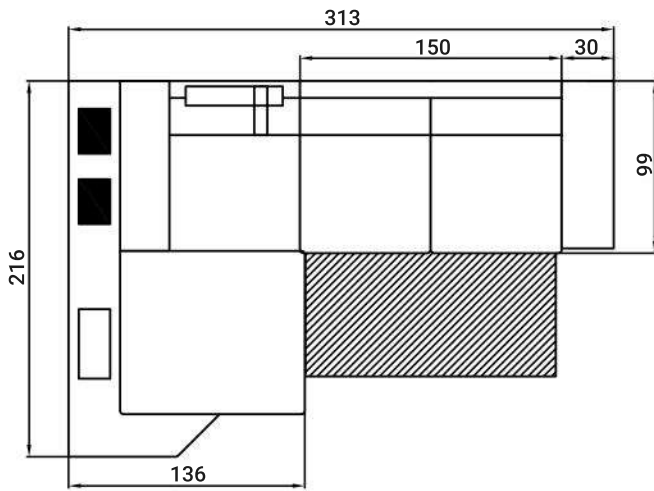

ABMESSUNGEN
TYPENLISTE