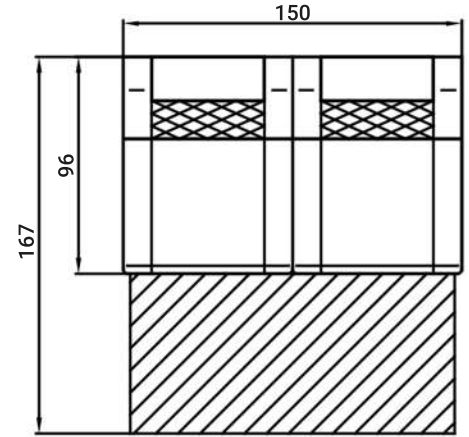

SL30L-OT98-2,5F-SK30R

BERLIN L

SL30L-OT98-2,5F-ECK-1-SK30R

BERLIN U

BERLIN TISCH

RELAXFUNKTION

BERLIN HOCKER

SL30L-OT98-2,5F-ECK-2,5-SK30R

BERLIN XL

ABMESSUNGEN
TYPENLISTE

SK30L

OT98

2,5F

ECK

2,5

SK30R