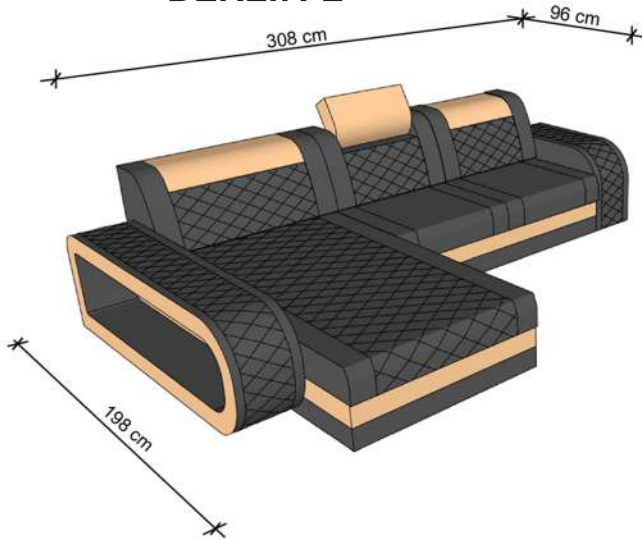

MODELLREIHE

BERLIN

mit LED Beleuchtung

ab **1.849,00 EUR**

- ✓ **Verstellbare Kopfstützen**
- ✓ **LED Beleuchtung (RGB) mit Fernbedienung**
- ✓ **Optionale Bettfunktion**
- ✓ **Großzügige Sitzflächen**

Hochwertige Bonell Federung

Sofa beliebig erweiterbar

100+ Farbkombinationen

Sofa	Premium Kunstleder	Echtleder Mix	Echtleder	Büffelleder	Hugo Stoff	Mineva/Sun Velvet
Berlin U-Form	2.399,00 €	2.699,00 €	3.199,00 €	4.099,00 €	2.499,00 €	2.649,00 €
Berlin L-Form	1.849,00 €	2.049,00 €	2.449,00 €	3.049,00 €	1.949,00 €	2.099,00 €
Berlin XL-Form	2.499,00 €	2.799,00 €	3.299,00 €	4.199,00 €	2.599,00 €	2.749,00 €
Berlin Tisch	649,00 €	699,00 €	749,00 €	849,00 €	699,00 €	749,00 €
Bettfunktion (330,00 €)	289,00 €	-	449,00 €	599,00 €	349,00 €	399,00 €
Zusätzl. 1 Sitzler	250,00 €	300,00 €	400,00 €	500,00 €	300,00 €	350,00 €
Relaxfunktion	499,00 €	549,00 €	649,00 €	699,00 €	499,00 €	499,00 €
Kühlschrank Box	699,00 €	699,00 €	699,00 €	699,00 €	699,00 €	699,00 €
Schublade Box	549,00 €	549,00 €	549,00 €	549,00 €	549,00 €	549,00 €
Becherhalter Box	649,00 €	649,00 €	649,00 €	649,00 €	649,00 €	649,00 €
Zierkissen	35,00 €	45,00 €	70,00 €	80,00 €	45,00 €	45,00 €

SL30L-OT98-2,5F-SK30R

BERLIN L

SL30L-OT98-2,5F-ECK-1-SK30R

BERLIN U

BERLIN TISCH

RELAXFUNKTION

BERLIN HOCKER

SL30L-OT98-2,5F-ECK-2,5-SK30R

BERLIN XL

ABMESSUNGEN
TYPENLISTE

SK30L

OT98

2,5F

ECK

2,5

SK30R