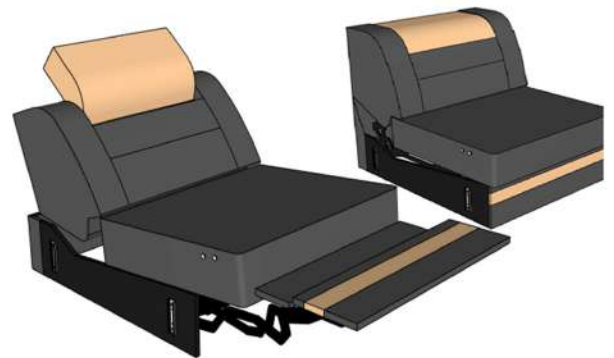

MODELLREIHE

BERLIN

mit LED Beleuchtung

ab **1.849,00 EUR**

- ✓ **Verstellbare Kopfstützen**
- ✓ **LED Beleuchtung (RGB) mit Fernbedienung**
- ✓ **Optionale Bettfunktion**
- ✓ **Großzügige Sitzflächen**

Hochwertige Bonell Federung

Sofa beliebig erweiterbar

100+ Farbkombinationen

Sofa	Premium Kunstleder	Echtleder Mix	Echtleder	Büffelleder	Hugo Stoff	Mineva/Sun Velvet
Berlin U-Form	2.399,00 €	2.699,00 €	3.199,00 €	4.099,00 €	2.499,00 €	2.649,00 €
Berlin L-Form	1.849,00 €	2.049,00 €	2.449,00 €	3.049,00 €	1.949,00 €	2.099,00 €
Berlin XL-Form	2.499,00 €	2.799,00 €	3.299,00 €	4.199,00 €	2.599,00 €	2.749,00 €
Berlin Tisch	649,00 €	699,00 €	749,00 €	849,00 €	699,00 €	749,00 €
Bettfunktion (330,00 €)	289,00 €	-	449,00 €	599,00 €	349,00 €	399,00 €
Zusätzl. 1 Sitzler	250,00 €	300,00 €	400,00 €	500,00 €	300,00 €	350,00 €
Relaxfunktion	499,00 €	549,00 €	649,00 €	699,00 €	499,00 €	499,00 €
Kühlschrank Box	699,00 €	699,00 €	699,00 €	699,00 €	699,00 €	699,00 €
Schublade Box	549,00 €	549,00 €	549,00 €	549,00 €	549,00 €	549,00 €
Becherhalter Box	649,00 €	649,00 €	649,00 €	649,00 €	649,00 €	649,00 €
Zierkissen	35,00 €	45,00 €	70,00 €	80,00 €	45,00 €	45,00 €

SL30L-OT98-2,5F-SK30R

BERLIN L

SL30L-OT98-2,5F-ECK-1-SK30R

BERLIN U

BERLIN TISCH

RELAXFUNKTION

BERLIN HOCKER

SL30L-OT98-2,5F-ECK-2,5-SK30R

BERLIN XL

ABMESSUNGEN
TYPENLISTE

SK30L

OT98

2,5F

ECK

2,5

SK30R