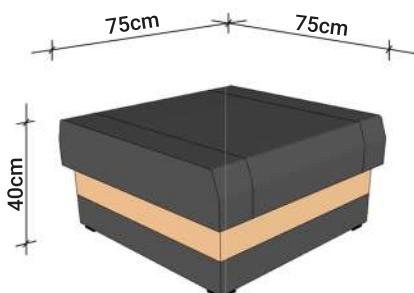

SL30L-OT98-2,5F-SK30R

BERLIN L

SL30L-OT98-2,5F-ECK-1-SK30R

BERLIN U

BERLIN TISCH

RELAXFUNKTION

BERLIN HOCKER

SL30L-OT98-2,5F-ECK-2,5-SK30R

BERLIN XL

ABMESSUNGEN
TYPENLISTE

SK30L

OT98

2,5F

ECK

2,5

SK30R