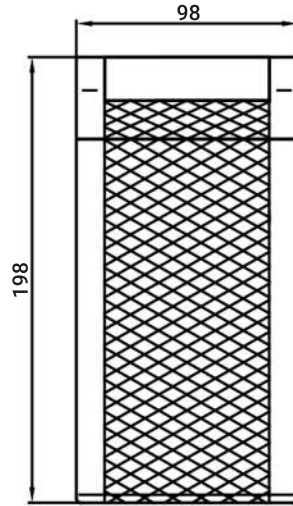

SL30L-OT98-2,5F-SK30R

BERLIN L

SL30L-OT98-2,5F-ECK-1-SK30R

BERLIN U

BERLIN TISCH

RELAXFUNKTION

BERLIN HOCKER

SL30L-OT98-2,5F-ECK-2,5-SK30R

BERLIN XL

ABMESSUNGEN
TYPENLISTE

SK30L

OT98

2,5F

ECK

2,5

SK30R