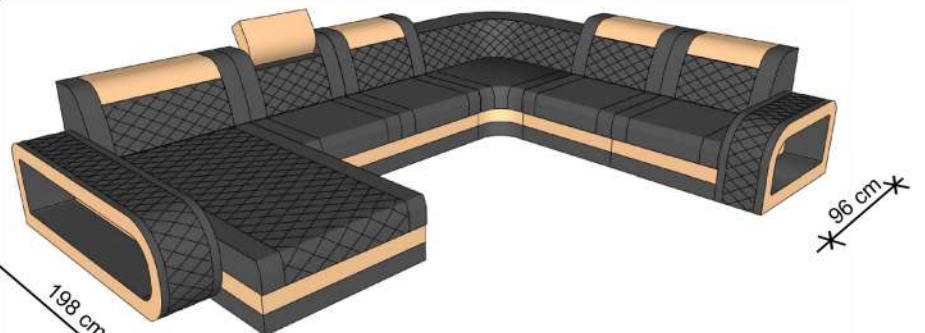

SL30L-OT98-2,5F-SK30R

BERLIN L

SL30L-OT98-2,5F-ECK-1-SK30R

BERLIN U

BERLIN TISCH

RELAXFUNKTION

BERLIN HOCKER

SL30L-OT98-2,5F-ECK-2,5-SK30R

BERLIN XL

ABMESSUNGEN
TYPENLISTE

SK30L

OT98

2,5F

ECK

2,5

SK30R