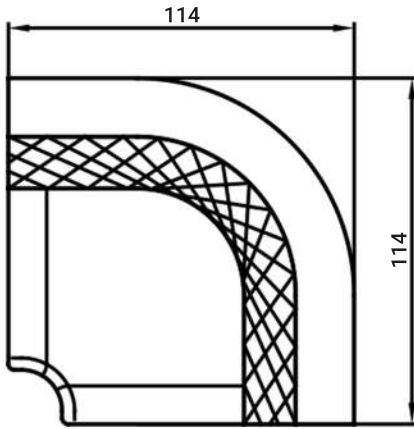

SL30L-OT98-2,5F-SK30R

BERLIN L

SL30L-OT98-2,5F-ECK-1-SK30R

BERLIN U

BERLIN TISCH

RELAXFUNKTION

BERLIN HOCKER

SL30L-OT98-2,5F-ECK-2,5-SK30R

BERLIN XL

ABMESSUNGEN
TYPENLISTE

SK30L

OT98

2,5F

ECK

2,5

SK30R