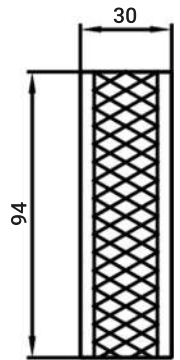

SL30L-OT98-2,5F-SK30R

BERLIN L

SL30L-OT98-2,5F-ECK-1-SK30R

BERLIN U

BERLIN TISCH

RELAXFUNKTION

BERLIN HOCKER

SL30L-OT98-2,5F-ECK-2,5-SK30R

BERLIN XL

ABMESSUNGEN
TYPENLISTE

SK30L

OT98

2,5F

ECK

2,5

SK30R