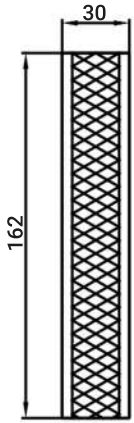

SL30L-OT98-2,5F-SK30R

BERLIN L

SL30L-OT98-2,5F-ECK-1-SK30R

BERLIN U

BERLIN TISCH

RELAXFUNKTION

BERLIN HOCKER

SL30L-OT98-2,5F-ECK-2,5-SK30R

BERLIN XL

ABMESSUNGEN
TYPENLISTE

SK30L

OT98

2,5F

ECK

2,5

SK30R