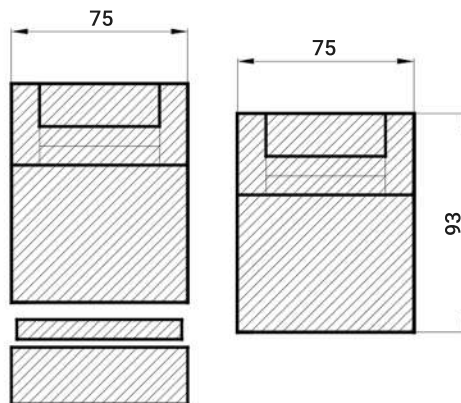

ABMESSUNGEN
TYPENLISTE

1RE