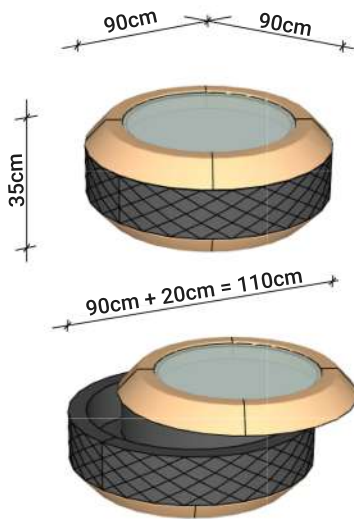

SL30L-OT98-2,5F-SK30R

BERLIN L

SL30L-OT98-2,5F-ECK-1-SK30R

BERLIN U

BERLIN TISCH

RELAXFUNKTION

BERLIN HOCKER

SL30L-OT98-2,5F-ECK-2,5-SK30R

BERLIN XL

ABMESSUNGEN
TYPENLISTE

SK30L

OT98

2,5F

ECK

2,5

SK30R