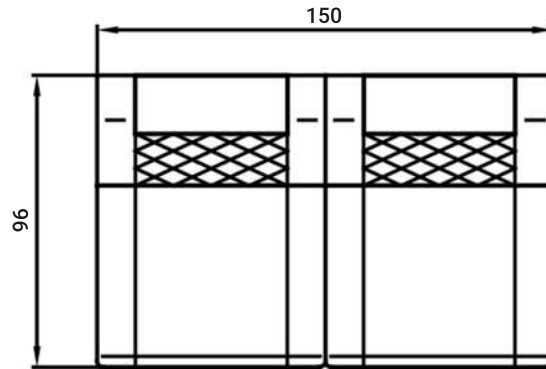

SL30L-OT98-2,5F-SK30R

BERLIN L

SL30L-OT98-2,5F-ECK-1-SK30R

BERLIN U

BERLIN TISCH

RELAXFUNKTION

BERLIN HOCKER

SL30L-OT98-2,5F-ECK-2,5-SK30R

BERLIN XL

ABMESSUNGEN
TYPENLISTE

SK30L

OT98

2,5F

ECK

2,5

SK30R