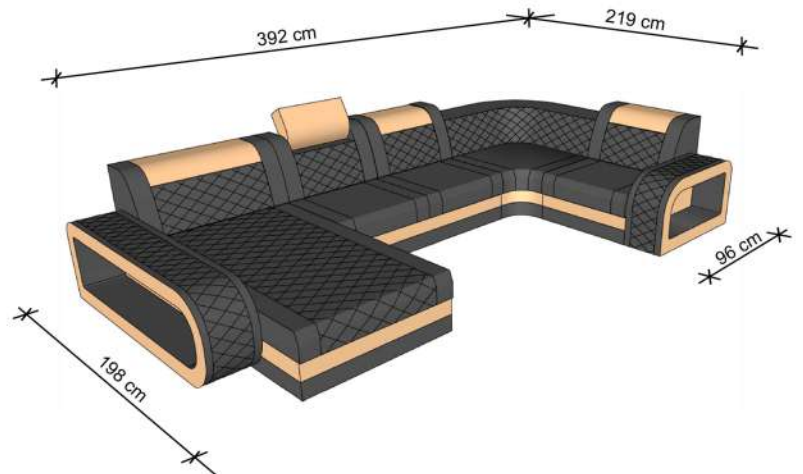

MODELLREIHE

BERLIN

mit LED Beleuchtung

ab **1.849,00 EUR**

- ✓ **Verstellbare Kopfstützen**
- ✓ **LED Beleuchtung (RGB) mit Fernbedienung**
- ✓ **Optionale Bettfunktion**
- ✓ **Großzügige Sitzflächen**

Hochwertige Bonell Federung

Sofa beliebig erweiterbar

100+ Farbkombinationen

Sofa	Premium Kunstleder	Echtleder Mix	Echtleder	Büffelleder	Hugo Stoff	Mineva/Sun Velvet
Berlin U-Form	2.399,00 €	2.699,00 €	3.199,00 €	4.099,00 €	2.499,00 €	2.649,00 €
Berlin L-Form	1.849,00 €	2.049,00 €	2.449,00 €	3.049,00 €	1.949,00 €	2.099,00 €
Berlin XL-Form	2.499,00 €	2.799,00 €	3.299,00 €	4.199,00 €	2.599,00 €	2.749,00 €
Berlin Tisch	649,00 €	699,00 €	749,00 €	849,00 €	699,00 €	749,00 €
Bettfunktion (330,00 €)	289,00 €	-	449,00 €	599,00 €	349,00 €	399,00 €
Zusätzl. 1 Sitzler	250,00 €	300,00 €	400,00 €	500,00 €	300,00 €	350,00 €
Relaxfunktion	499,00 €	549,00 €	649,00 €	699,00 €	499,00 €	499,00 €
Kühlschrank Box	699,00 €	699,00 €	699,00 €	699,00 €	699,00 €	699,00 €
Schublade Box	549,00 €	549,00 €	549,00 €	549,00 €	549,00 €	549,00 €
Becherhalter Box	649,00 €	649,00 €	649,00 €	649,00 €	649,00 €	649,00 €
Zierkissen	35,00 €	45,00 €	70,00 €	80,00 €	45,00 €	45,00 €

SL30L-OT98-2,5F-SK30R

BERLIN L

SL30L-OT98-2,5F-ECK-1-SK30R

BERLIN U

BERLIN TISCH

RELAXFUNKTION

BERLIN HOCKER

SL30L-OT98-2,5F-ECK-2,5-SK30R

BERLIN XL

ABMESSUNGEN
TYPENLISTE

SK30L

OT98

2,5F

ECK

2,5

SK30R