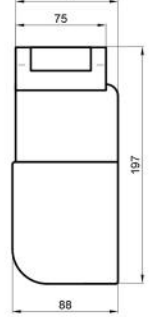

BELLAGIO L

BELLAGIO U

BELLAGIO XXL

BELLAGIO 2ER

BELLAGIO 3ER

SESSEL

HOCKER

COUCHTISCH

Sitzhöhe 40 cm
Sitztiefe 61 cm
Höhe minimum 80 cm
Höhe maximum 98 cm

ABMESSUNGEN TYPENLISTE

SL30L

SL30R

SK30L

SK30R

OT85L

OT85R

3

2,5

2,5F

2,5FL

2,5L

2,5R

2,5FR

2F