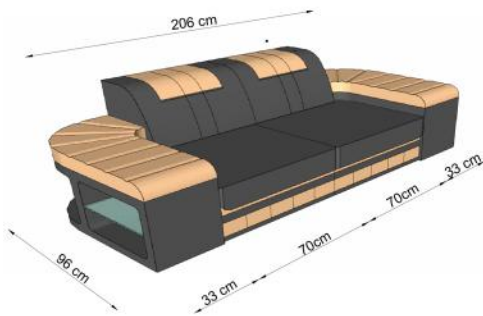

BELLAGIO L

BELLAGIO U

BELLAGIO XXL

BELLAGIO 2ER

BELLAGIO 3ER

SESSEL

HOCKER

COUCHTISCH

Sitzhöhe 40 cm
Sitztiefe 61 cm
Höhe minimum 80 cm
Höhe maximum 98 cm

ABMESSUNGEN TYPENLISTE

SL30L

SL30R

SK30L

SK30R

OT85L

OT85R