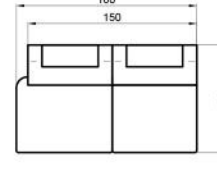

Sitzhöhe 40 cm
Sitztiefe 61 cm
Höhe minimum 80 cm
Höhe maximum 98 cm

ABMESSUNGEN TYPENLISTE

SL30L

SL30R

SK30L

SK30R

OT85L

OT85R

3

2,5

2,5F

2,5FL

2,5L

2,5R

2,5FR

2F