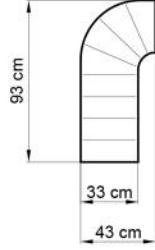

Sitzhöhe 40 cm
Sitztiefe 61 cm
Höhe minimum 80 cm
Höhe maximum 98 cm

ABMESSUNGEN TYPENLISTE

SL30L

SL30R

SK30L

SK30R

OT85L

OT85R