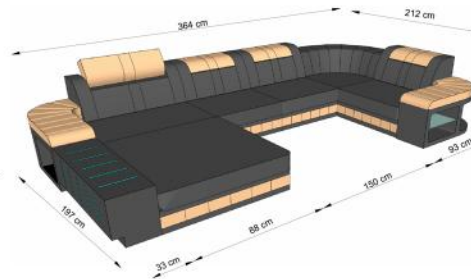

BELLAGIO L

BELLAGIO U

BELLAGIO XXL

BELLAGIO 2ER

BELLAGIO 3ER

SESSEL

HOCKER

COUCHTISCH

Sitzhöhe 40 cm
Sitztiefe 61 cm
Höhe minimum 80 cm
Höhe maximum 98 cm

ABMESSUNGEN TYPENLISTE

SL30L

SL30R

SK30L

SK30R

OT85L

OT85R