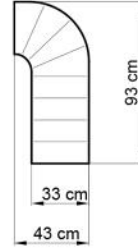

Sitzhöhe 40 cm
Sitztiefe 61 cm
Höhe minimum 80 cm
Höhe maximum 98 cm

ABMESSUNGEN TYPENLISTE

SL30L

SL30R

SK30L

SK30R

OT85L

OT85R