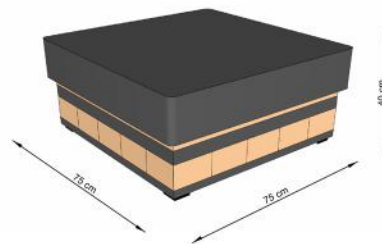

BELLAGIO L

BELLAGIO U

BELLAGIO XXL

BELLAGIO 2ER

BELLAGIO 3ER

SESSEL

HOCKER

COUCHTISCH

Sitzhöhe 40 cm
Sitztiefe 61 cm
Höhe minimum 80 cm
Höhe maximum 98 cm

ABMESSUNGEN TYPENLISTE

SL30L

SL30R

SK30L

SK30R

OT85L

OT85R