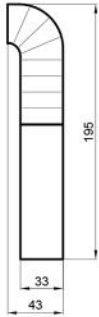

BELLAGIO L

BELLAGIO U

BELLAGIO XXL

BELLAGIO 2ER

BELLAGIO 3ER

SESSEL

HOCKER

COUCHTISCH

Sitzhöhe 40 cm
Sitztiefe 61 cm
Höhe minimum 80 cm
Höhe maximum 98 cm

ABMESSUNGEN TYPENLISTE

SL30L

SL30R

SK30L

SK30R

OT85L

OT85R

3

2,5

2,5F

2,5FL

2,5L

2,5R

2,5FR

2F