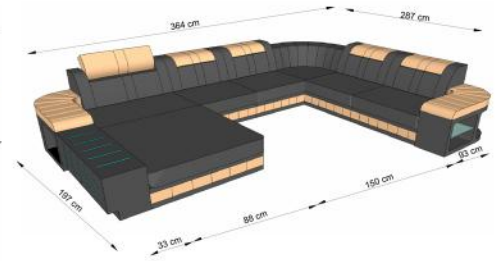

BELLAGIO L

BELLAGIO U

BELLAGIO XXL

BELLAGIO 2ER

BELLAGIO 3ER

SESSEL

HOCKER

COUCHTISCH

Sitzhöhe 40 cm
Sitztiefe 61 cm
Höhe minimum 80 cm
Höhe maximum 98 cm

ABMESSUNGEN TYPENLISTE

SL30L

SL30R

SK30L

SK30R

OT85L

OT85R