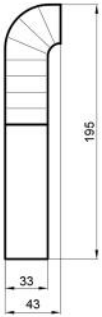

BELLAGIO L

BELLAGIO U

BELLAGIO XXL

BELLAGIO 2ER

BELLAGIO 3ER

SESSEL

HOCKER

COUCHTISCH

Sitzhöhe 40 cm
Sitztiefe 61 cm
Höhe minimum 80 cm
Höhe maximum 98 cm

ABMESSUNGEN TYPENLISTE

SL30L

SL30R

SK30L

SK30R

OT85L

OT85R

3

2,5

2,5F

2,5FL

2,5L

2,5R

2,5FR

2F