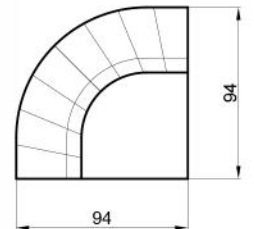

ABMESSUNGEN TYPENLISTE

ECK