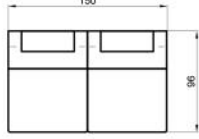

ABMESSUNGEN TYPENLISTE

2,5