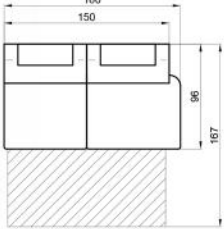

Sitzhöhe 40 cm
Sitztiefe 61 cm
Höhe minimum 80 cm
Höhe maximum 98 cm

ABMESSUNGEN TYPENLISTE

SL30L

SL30R

SK30L

SK30R

OT85L

OT85R

3

2,5

2,5F

2,5FL

2,5L

2,5R

2,5FR

2F