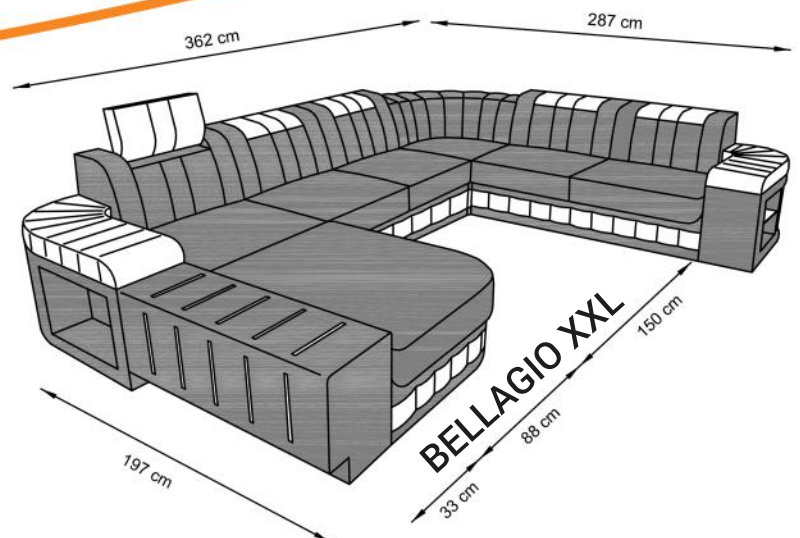

BELLAGIO L

BELLAGIO U

BELLAGIO XXL

BELLAGIO 2ER

BELLAGIO 3ER

SESSEL

HOCKER

COUCHTISCH

Sitzhöhe 40 cm
Sitztiefe 61 cm
Höhe minimum 80 cm
Höhe maximum 98 cm

ABMESSUNGEN TYPENLISTE

SL30L

SL30R

SK30L

SK30R

OT85L

OT85R