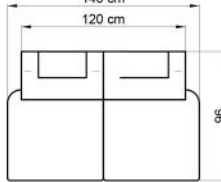

ABMESSUNGEN TYPENLISTE

2