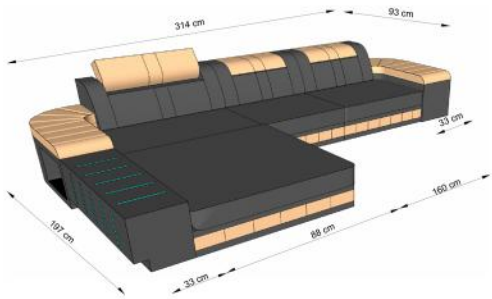

BELLAGIO L

Sitzhöhe 40 cm
Sitztiefe 61 cm
Höhe minimum 80 cm
Höhe maximum 98 cm