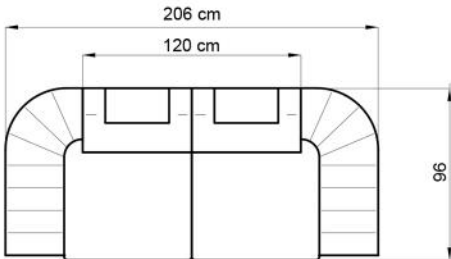

SK30L-2-SK30R