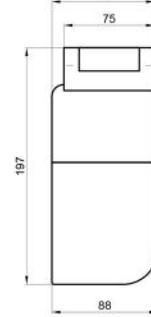

Sitzhöhe 40 cm
Sitztiefe 61 cm
Höhe minimum 80 cm
Höhe maximum 98 cm

ABMESSUNGEN TYPENLISTE

SL30L

SL30R

SK30L

SK30R

OT85L

OT85R

3

2,5

2,5F

2,5FL

2,5L

2,5R

2,5FR

2F