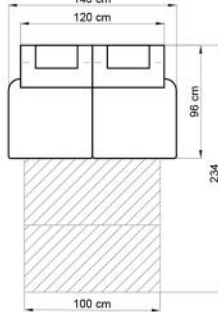

Sitzhöhe 40 cm
Sitztiefe 61 cm
Höhe minimum 80 cm
Höhe maximum 98 cm

ABMESSUNGEN TYPENLISTE

SL30L

SL30R

SK30L

SK30R

OT85L

OT85R

3

2,5

2,5F

2,5FL

2,5L

2,5R

2,5FR

2F