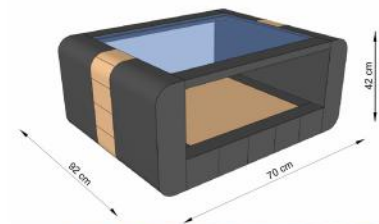

BELLAGIO L

BELLAGIO U

BELLAGIO XXL

BELLAGIO 2ER

BELLAGIO 3ER

SESSEL

HOCKER

COUCHTISCH

Sitzhöhe 40 cm
Sitztiefe 61 cm
Höhe minimum 80 cm
Höhe maximum 98 cm

ABMESSUNGEN TYPENLISTE

SL30L

SL30R

SK30L

SK30R

OT85L

OT85R