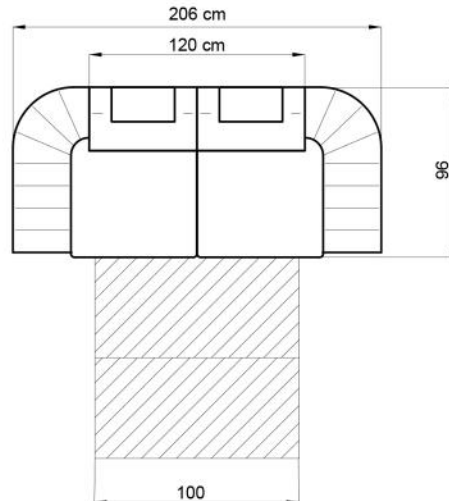

Sitzhöhe 40 cm
Sitztiefe 61 cm
Höhe minimum 80 cm
Höhe maximum 98 cm

ABMESSUNGEN TYPENLISTE

SL30L

SL30R

SK30L

SK30R

OT85L

OT85R

2

1L

1R

ECK

SK30L-2-SK30R

SK30L-2F-SK30R

SK30L-3-SK30R

FARBEN UND BEZÜGE FARBMUSTER