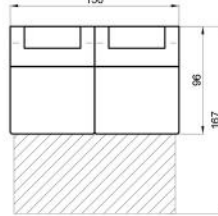

Sitzhöhe 40 cm
Sitztiefe 61 cm
Höhe minimum 80 cm
Höhe maximum 98 cm

ABMESSUNGEN TYPENLISTE

SL30L

SL30R

SK30L

SK30R

OT85L

OT85R

3

2,5

2,5F

2,5FL

2,5L

2,5R

2,5FR

2F