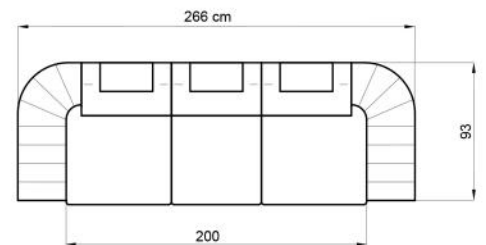

SK30L-3-SK30R