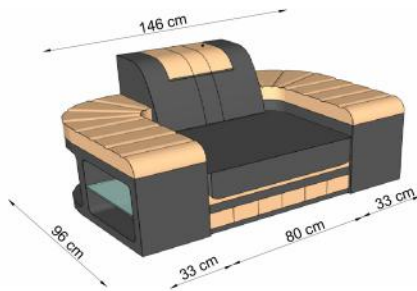

BELLAGIO L

BELLAGIO U

BELLAGIO XXL

BELLAGIO 2ER

BELLAGIO 3ER

SESSEL

HOCKER

COUCHTISCH

Sitzhöhe 40 cm
Sitztiefe 61 cm
Höhe minimum 80 cm
Höhe maximum 98 cm

ABMESSUNGEN TYPENLISTE

SL30L

SL30R

SK30L

SK30R

OT85L

OT85R