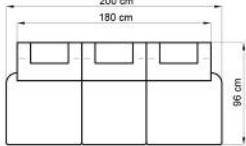

ABMESSUNGEN TYPENLISTE

3