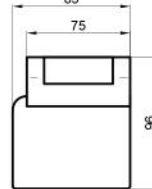

ABMESSUNGEN TYPENLISTE

1L