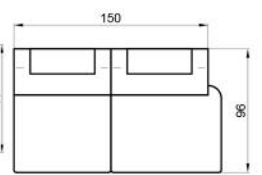

Sitzhöhe 40 cm
Sitztiefe 61 cm
Höhe minimum 80 cm
Höhe maximum 98 cm

ABMESSUNGEN TYPENLISTE

SL30L

SL30R

SK30L

SK30R

OT85L

OT85R

3

2,5

2,5F

2,5FL

2,5L

2,5R

2,5FR

2F