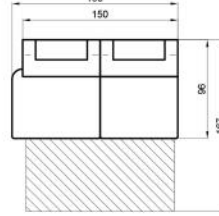

Sitzhöhe 40 cm
Sitztiefe 61 cm
Höhe minimum 80 cm
Höhe maximum 98 cm

ABMESSUNGEN TYPENLISTE

SL30L

SL30R

SK30L

SK30R

OT85L

OT85R

3

2,5

2,5F

2,5FL

2,5L

2,5R

2,5FR

2F