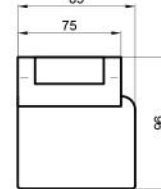

ABMESSUNGEN TYPENLISTE

1R