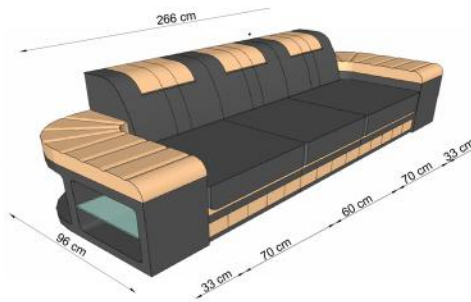

BELLAGIO L

BELLAGIO U

BELLAGIO XXL

BELLAGIO 2ER

BELLAGIO 3ER

SESSEL

HOCKER

COUCHTISCH

Sitzhöhe 40 cm
Sitztiefe 61 cm
Höhe minimum 80 cm
Höhe maximum 98 cm

ABMESSUNGEN TYPENLISTE

SL30L

SL30R

SK30L

SK30R

OT85L

OT85R